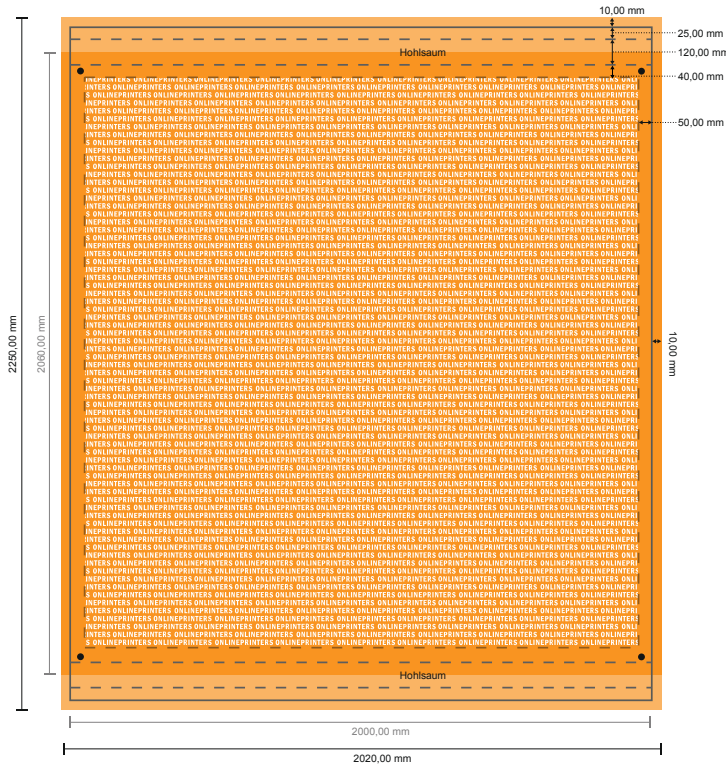

Gerüstbanner

200,0 x 206,0 cm • Hohlraum, 6 cm

- **Datenformat**
(inkl. 10,00 mm Beschnitt):
202,00 x 225,00 cm
- **Endformat:**
200,00 x 223,00 cm
- **Sichtbarer Bereich:**
200,00 x 206,00 cm
- **Sicherheitsabstand**
50,00 mm: Abstand der Texte/
Informationen zum Rand des
Endformats, dies verhindert
unerwünschten Anschnitt.

Bitte beachten Sie:

- Beschnittzugabe und Sicherheitsabstand wie angegeben anlegen.
- Hintergrundfarben, Bilder oder Grafiken bis an den Rand des Datenformates anlegen.
- Bei der Produktion können durch das Schneiden, Stanzen und Falzen Toleranzen auftreten.
- Diese Skizze ist nicht maßstabsgetreu.
- Druckdatenhinweise finden Sie unter dem Menüpunkt "Druckdaten" auf www.onlineprinters.de