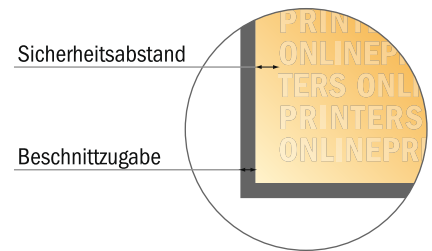

Gerüstbanner

250,0 x 206,0 cm • Hohlraum, 6 cm

- **Datenformat**
(inkl. 10,00 mm Beschnitt):
252,00 x 225,00 cm
- **Endformat:**
250,00 x 223,00 cm
- **Sichtbarer Bereich:**
250,00 x 206,00 cm
- **Sicherheitsabstand**
50,00 mm: Abstand der Texte/
Informationen zum Rand des
Endformats, dies verhindert
unerwünschten Anschnitt.

Bitte beachten Sie:

- Beschnittzugabe und Sicherheitsabstand wie angegeben anlegen.
- Hintergrundfarben, Bilder oder Grafiken bis an den Rand des Datenformates anlegen.
- Bei der Produktion können durch das Schneiden, Stanzen und Falzen Toleranzen auftreten.
- Diese Skizze ist nicht maßstabsgetreu.
- Druckdatenhinweise finden Sie unter dem Menüpunkt "Druckdaten" auf www.onlineprinters.de