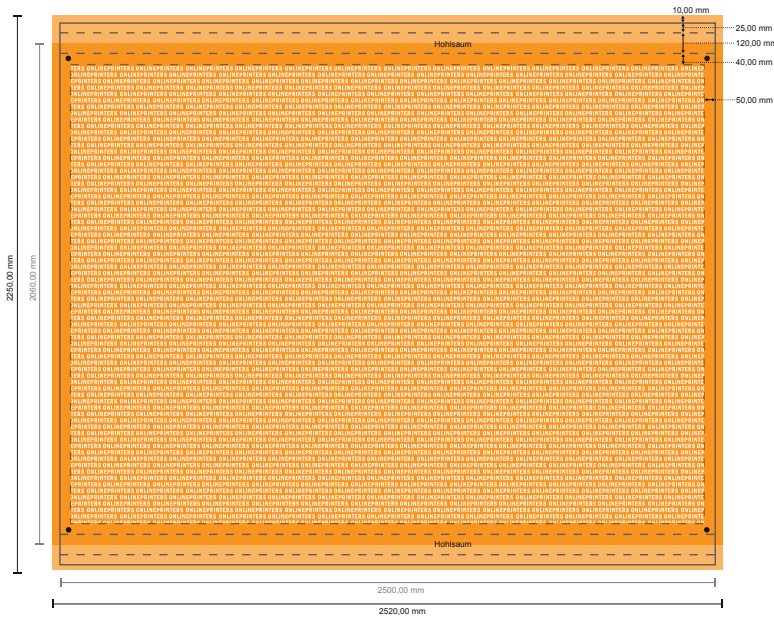

Gerüstbanner

250,0 x 206,0 cm • Hohlraum, 6 cm

- **Datenformat**
(inkl. 10,00 mm Beschnitt):
252,00 x 225,00 cm
- **Endformat:**
250,00 x 223,00 cm
- **Sichtbarer Bereich:**
250,00 x 206,00 cm
- **Sicherheitsabstand**
50,00 mm: Abstand der Texte/
Informationen zum Rand des
Endformats, dies verhindert
unerwünschten Anschnitt.

Bitte beachten Sie:

- Beschnittzugabe und Sicherheitsabstand wie angegeben anlegen.
- Hintergrundfarben, Bilder oder Grafiken bis an den Rand des Datenformates anlegen.
- Bei der Produktion können durch das Schneiden, Stanzen und Falzen Toleranzen auftreten.
- Diese Skizze ist nicht maßstabsgetreu.
- Druckdatenhinweise finden Sie unter dem Menüpunkt "Druckdaten" auf www.onlineprinters.de