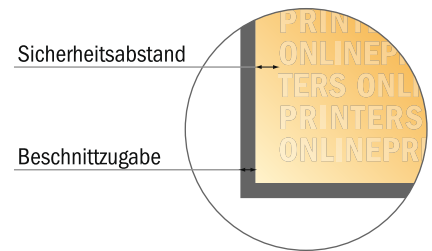

Gerüstbanner

250,0 x 206,0 cm • Hohlraum, 12 cm

- **Datenformat**
(inkl. 10,00 mm Beschnitt):
252,00 x 237,00 cm
- **Endformat:**
250,00 x 235,00 cm
- **Sichtbarer Bereich:**
250,00 x 206,00 cm
- **Sicherheitsabstand**
50,00 mm: Abstand der Texte/
Informationen zum Rand des
Endformats, dies verhindert
unerwünschten Anschnitt.

Bitte beachten Sie:

- Beschnittzugabe und Sicherheitsabstand wie angegeben anlegen.
- Hintergrundfarben, Bilder oder Grafiken bis an den Rand des Datenformates anlegen.
- Bei der Produktion können durch das Schneiden, Stanzen und Falzen Toleranzen auftreten.
- Diese Skizze ist nicht maßstabsgetreu.
- Druckdatenhinweise finden Sie unter dem Menüpunkt "Druckdaten" auf www.onlineprinters.de