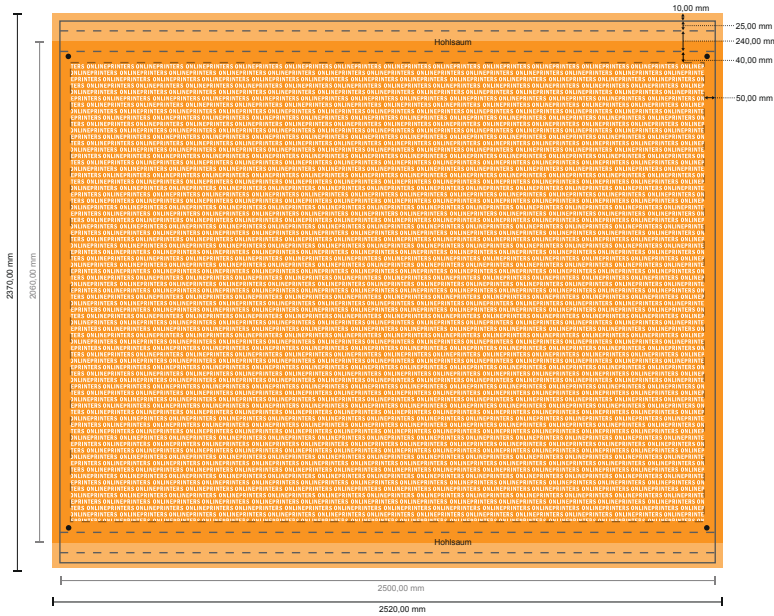

Gerüstbanner

250,0 x 206,0 cm • Hohlraum, 12 cm

- **Datenformat**
(inkl. 10,00 mm Beschnitt):
252,00 x 237,00 cm
- **Endformat:**
250,00 x 235,00 cm
- **Sichtbarer Bereich:**
250,00 x 206,00 cm
- **Sicherheitsabstand**
50,00 mm: Abstand der Texte/
Informationen zum Rand des
Endformats, dies verhindert
unerwünschten Anschnitt.

Bitte beachten Sie:

- Beschnittzugabe und Sicherheitsabstand wie angegeben anlegen.
- Hintergrundfarben, Bilder oder Grafiken bis an den Rand des Datenformates anlegen.
- Bei der Produktion können durch das Schneiden, Stanzen und Falzen Toleranzen auftreten.
- Diese Skizze ist nicht maßstabsgetreu.
- Druckdatenhinweise finden Sie unter dem Menüpunkt "Druckdaten" auf www.onlineprinters.de