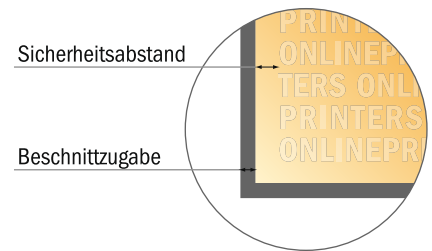

## Gerüstbanner

250,0 x 100,0 cm • Hohlraum, 6 cm

- **Datenformat**  
(inkl. 10,00 mm Beschnitt):  
252,00 x 119,00 cm
- **Endformat:**  
250,00 x 117,00 cm
- **Sichtbarer Bereich:**  
250,00 x 100,00 cm
- **Sicherheitsabstand**  
50.00 mm: Abstand der Texte/  
Informationen zum Rand des  
Endformats, dies verhindert  
unerwünschten Anschnitt.

### Bitte beachten Sie:

- Beschnittzugabe und Sicherheitsabstand wie angegeben anlegen.
- Hintergrundfarben, Bilder oder Grafiken bis an den Rand des Datenformates anlegen.
- Bei der Produktion können durch das Schneiden, Stanzen und Falzen Toleranzen auftreten.
- Diese Skizze ist nicht maßstabsgetreu.
- Druckdatenhinweise finden Sie unter dem Menüpunkt "Druckdaten" auf [www.onlineprinters.de](http://www.onlineprinters.de)