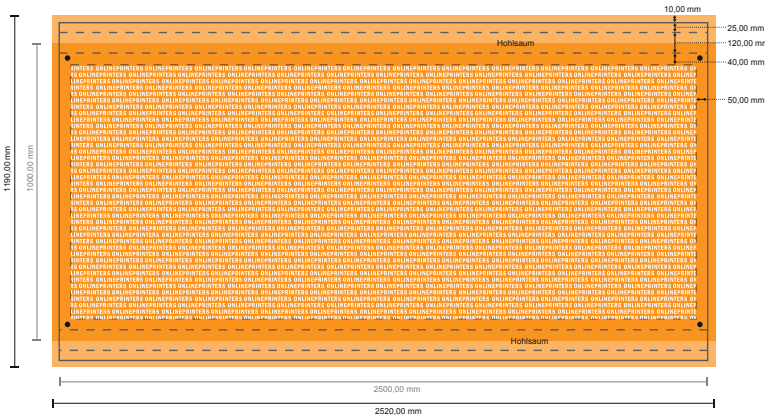

## Gerüstbanner

250,0 x 100,0 cm • Hohlraum, 6 cm

- **Datenformat**  
(inkl. 10,00 mm Beschnitt):  
252,00 x 119,00 cm
- **Endformat:**  
250,00 x 117,00 cm
- **Sichtbarer Bereich:**  
250,00 x 100,00 cm
- **Sicherheitsabstand**  
50.00 mm: Abstand der Texte/  
Informationen zum Rand des  
Endformats, dies verhindert  
unerwünschten Anschnitt.

### Bitte beachten Sie:

- Beschnittzugabe und Sicherheitsabstand wie angegeben anlegen.
- Hintergrundfarben, Bilder oder Grafiken bis an den Rand des Datenformates anlegen.
- Bei der Produktion können durch das Schneiden, Stanzen und Falzen Toleranzen auftreten.
- Diese Skizze ist nicht maßstabsgetreu.
- Druckdatenhinweise finden Sie unter dem Menüpunkt "Druckdaten" auf [www.onlineprinters.de](http://www.onlineprinters.de)