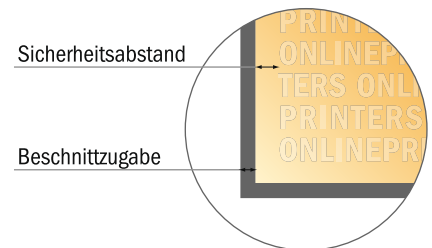

## Gerüstbanner

250,0 x 100,0 cm • Hohlraum, 12 cm

- **Datenformat**  
(inkl. 10,00 mm Beschnitt):  
252,00 x 131,00 cm
- **Endformat:**  
250,00 x 129,00 cm
- **Sichtbarer Bereich:**  
250,00 x 100,00 cm
- **Sicherheitsabstand**  
50.00 mm: Abstand der Texte/  
Informationen zum Rand des  
Endformats, dies verhindert  
unerwünschten Anschnitt.

### Bitte beachten Sie:

- Beschnittzugabe und Sicherheitsabstand wie angegeben anlegen.
- Hintergrundfarben, Bilder oder Grafiken bis an den Rand des Datenformates anlegen.
- Bei der Produktion können durch das Schneiden, Stanzen und Falzen Toleranzen auftreten.
- Diese Skizze ist nicht maßstabsgetreu.
- Druckdatenhinweise finden Sie unter dem Menüpunkt "Druckdaten" auf [www.onlineprinters.de](http://www.onlineprinters.de)