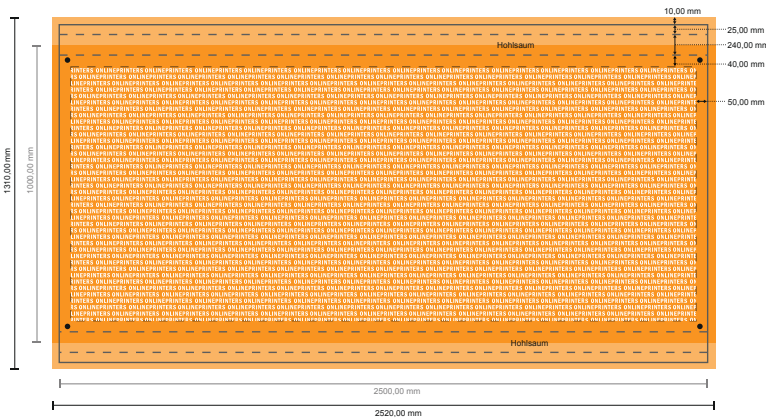

## Gerüstbanner

250,0 x 100,0 cm • Hohlraum, 12 cm

- **Datenformat**  
(inkl. 10,00 mm Beschnitt):  
252,00 x 131,00 cm
- **Endformat:**  
250,00 x 129,00 cm
- **Sichtbarer Bereich:**  
250,00 x 100,00 cm
- **Sicherheitsabstand**  
50.00 mm: Abstand der Texte/  
Informationen zum Rand des  
Endformats, dies verhindert  
unerwünschten Anschnitt.

### Bitte beachten Sie:

- Beschnittzugabe und Sicherheitsabstand wie angegeben anlegen.
- Hintergrundfarben, Bilder oder Grafiken bis an den Rand des Datenformates anlegen.
- Bei der Produktion können durch das Schneiden, Stanzen und Falzen Toleranzen auftreten.
- Diese Skizze ist nicht maßstabsgetreu.
- Druckdatenhinweise finden Sie unter dem Menüpunkt "Druckdaten" auf [www.onlineprinters.de](http://www.onlineprinters.de)