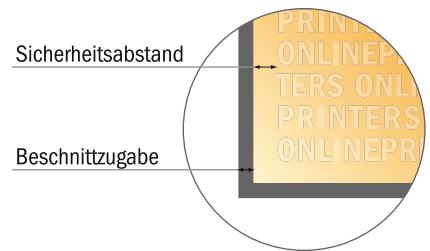

Gerüstbanner

65,0 x 406,0 cm • Hohlsaum, 12 cm

- **Datenformat**
(inkl. 10,00 mm Beschnitt):
67,00 x 437,00 cm
- **Endformat:**
65,00 x 435,00 cm
- **Sichtbarer Bereich:**
65,00 x 406,00 cm
- **Sicherheitsabstand**
50,00 mm: Abstand der Texte/
Informationen zum Rand des
Endformats, dies verhindert
unerwünschten Anschnitt.

Bitte beachten Sie:

- Beschnittzugabe und Sicherheitsabstand wie angegeben anlegen.
- Hintergrundfarben, Bilder oder Grafiken bis an den Rand des Datenformates anlegen.
- Bei der Produktion können durch das Schneiden, Stanzen und Falzen Toleranzen auftreten.
- Diese Skizze ist nicht maßstabsgetreu.
- Druckdatenhinweise finden Sie unter dem Menüpunkt "Druckdaten" auf www.onlineprinters.de