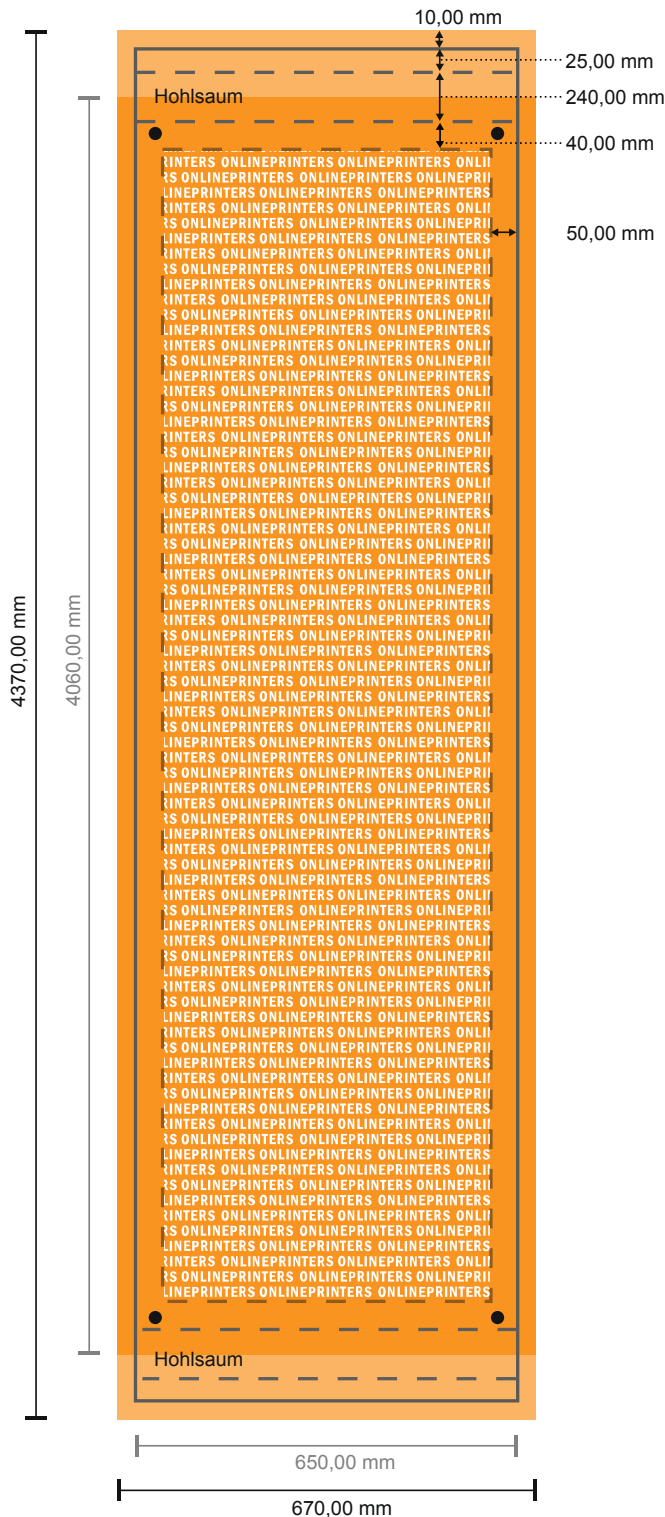

Gerüstbanner

65,0 x 406,0 cm • Hohlsaum, 12 cm

- **Datenformat**
(inkl. 10,00 mm Beschnitt):
67,00 x 437,00 cm
- **Endformat:**
65,00 x 435,00 cm
- **Sichtbarer Bereich:**
65,00 x 406,00 cm
- **Sicherheitsabstand**
50,00 mm: Abstand der Texte/
Informationen zum Rand des
Endformats, dies verhindert
unerwünschten Anschnitt.

Bitte beachten Sie:

- Beschnittzugabe und Sicherheitsabstand wie angegeben anlegen.
- Hintergrundfarben, Bilder oder Grafiken bis an den Rand des Datenformates anlegen.
- Bei der Produktion können durch das Schneiden, Stanzen und Falzen Toleranzen auftreten.
- Diese Skizze ist nicht maßstabsgetreu.
- Druckdatenhinweise finden Sie unter dem Menüpunkt "Druckdaten" auf www.onlineprinters.de