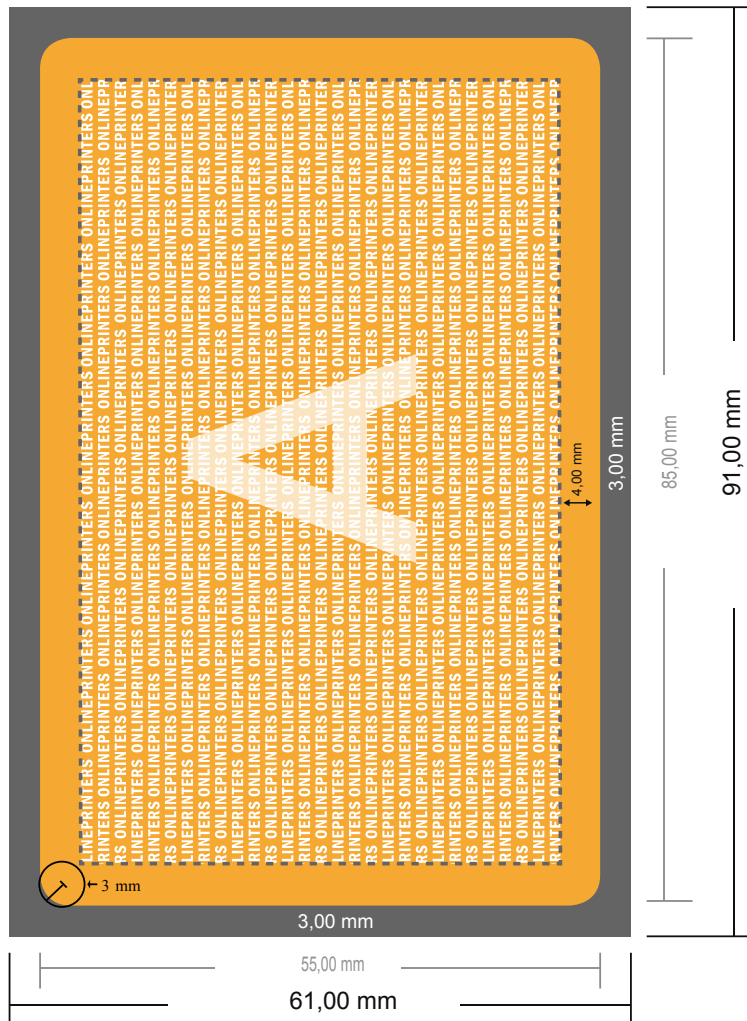

Visitenkarten mit Reinigungsfunktion

8,5 x 5,5 cm

Formatansicht um 90 Grad gedreht.

- **Datenformat**
(inkl. 3,00 mm Beschnitt):
9,10 x 6,10 cm
- **Endformat:**
8,50 x 5,50 cm
- **Sicherheitsabstand**
4 mm: Abstand der Texte/
Informationen zum Rand/
des Endformats, dies verhindert
unerwünschten Anschnitt.

Bitte beachten Sie:

- Beschnittzugabe und Sicherheitsabstand wie angegeben anlegen.
- Hintergrundfarben, Bilder oder Grafiken bis an den Rand des Datenformates anlegen.
- Bei der Produktion können durch das Schneiden, Stanzen und Falzen Toleranzen auftreten.
- Diese Skizze ist nicht maßstabsgetreu.
- Druckdatenhinweise finden Sie unter dem Menüpunkt "Druckdaten" auf www.onlineprinters.de