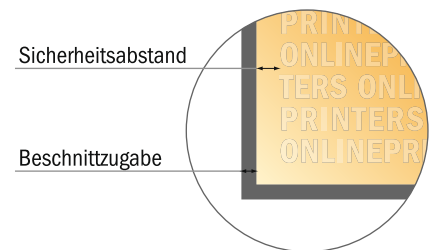

Visitenkarten mit Reinigungsfunktion

8,5 x 5,5 cm

Formatansicht um 90 Grad gedreht.

- **Datenformat**
(inkl. 3,00 mm Beschnitt):
9,10 x 6,10 cm
- **Endformat:**
8,50 x 5,50 cm
- **Sicherheitsabstand**
4 mm: Abstand der Texte/
Informationen zum Rand/
des Endformats, dies verhindert
unerwünschten Anschnitt.

Bitte beachten Sie:

- Beschnittzugabe und Sicherheitsabstand wie angegeben anlegen.
- Hintergrundfarben, Bilder oder Grafiken bis an den Rand des Datenformates anlegen.
- Bei der Produktion können durch das Schneiden, Stanzen und Falzen Toleranzen auftreten.
- Diese Skizze ist nicht maßstabsgetreu.
- Druckdatenhinweise finden Sie unter dem Menüpunkt "Druckdaten" auf www.onlineprinters.de