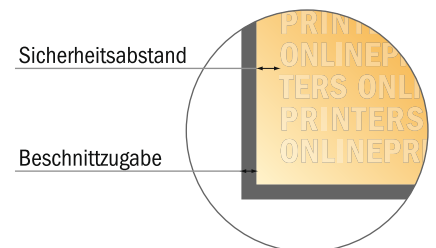

Bierdeckel

Quadratisch

- **Datenformat**
(inkl. 2,00 mm Beschnitt):
9,70 x 9,70 cm
- **Endformat:**
9,30 x 9,30 cm
- **Sicherheitsabstand**
4 mm: Abstand der Texte/
Informationen zum Rand des
Endformats, dies verhindert
unerwünschten Anschnitt.

Bitte beachten Sie:

- Beschnittzugabe und Sicherheitsabstand wie angegeben anlegen.
- Hintergrundfarben, Bilder oder Grafiken bis an den Rand des Datenformates anlegen.
- Bei der Produktion können durch das Schneiden, Stanzen und Falzen Toleranzen auftreten.
- Diese Skizze ist nicht maßstabsgetreu.
- Druckdatenhinweise finden Sie unter dem Menüpunkt "Druckdaten" auf www.onlineprinters.de