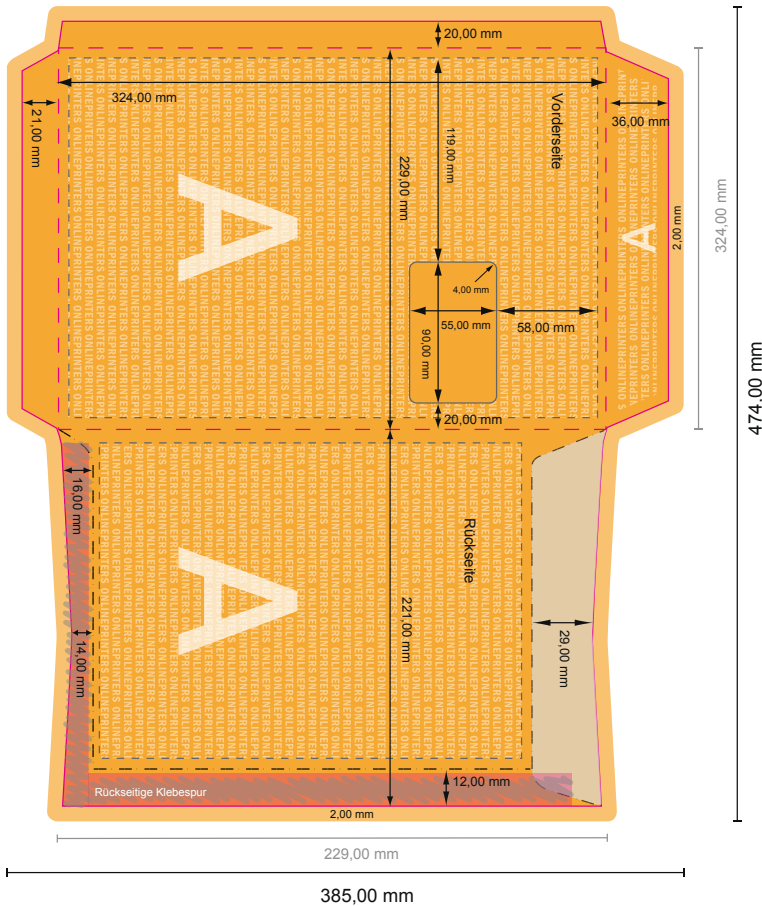

Briefumschläge

DIN-C4 • mit Fenster rechts

Formatansicht um 90 Grad gedreht.

- **Datenformat:**
47,40 x 38,50 cm
- **Endformat:**
32,40 x 22,90 cm
- **Bedruckbarer Bereich:**
47,00 x 38,10 cm
- **Sicherheitsabstand**
10 mm: Abstand der Texte/
Informationen zum Rand des
Endformats, dies verhindert
unerwünschten Anschnitt.

Bitte beachten Sie:

- Beschnittzugabe und Sicherheitsabstand wie angegeben anlegen.
- Hintergrundfarben, Bilder oder Grafiken bis an den Rand des Datenformates anlegen.
- Bei der Produktion können durch das Schneiden, Stanzen und Falzen Toleranzen auftreten.
- Diese Skizze ist nicht maßstabsgetreu.
- Druckdatenhinweise finden Sie unter dem Menüpunkt "Druckdaten" auf www.onlineprinters.de