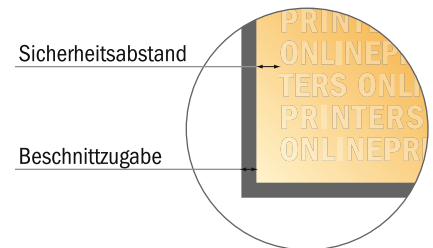

Briefumschläge

DIN-C4 • mit Fenster rechts

Formatansicht um 90 Grad gedreht.

- **Datenformat:**
47,40 x 38,50 cm
- **Endformat:**
32,40 x 22,90 cm
- **Bedruckbarer Bereich:**
47,00 x 38,10 cm
- **Sicherheitsabstand**
10 mm: Abstand der Texte/
Informationen zum Rand des
Endformats, dies verhindert
unerwünschten Anschnitt.

Bitte beachten Sie:

- Beschnittzugabe und Sicherheitsabstand wie angegeben anlegen.
- Hintergrundfarben, Bilder oder Grafiken bis an den Rand des Datenformates anlegen.
- Bei der Produktion können durch das Schneiden, Stanzen und Falzen Toleranzen auftreten.
- Diese Skizze ist nicht maßstabsgetreu.
- Druckdatenhinweise finden Sie unter dem Menüpunkt "Druckdaten" auf www.onlineprinters.de