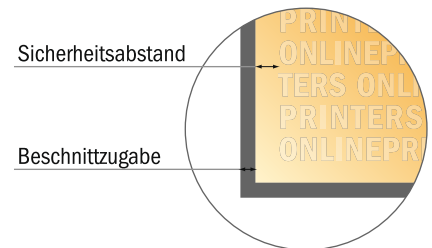

Briefumschläge

DIN-C4 • ohne Fenster

Formatansicht um 90 Grad gedreht.

- **Datenformat:**
47,40 x 38,50 cm
- **Endformat:**
32,40 x 22,90 cm
- **Bedruckbarer Bereich:**
47,00 x 38,10 cm
- **Sicherheitsabstand**
10 mm: Abstand der Texte/
Informationen zum Rand des
Endformats, dies verhindert
unerwünschten Anschnitt.

Bitte beachten Sie:

- Beschnittzugabe und Sicherheitsabstand wie angegeben anlegen.
- Hintergrundfarben, Bilder oder Grafiken bis an den Rand des Datenformates anlegen.
- Bei der Produktion können durch das Schneiden, Stanzen und Falzen Toleranzen auftreten.
- Diese Skizze ist nicht maßstabsgetreu.
- Druckdatenhinweise finden Sie unter dem Menüpunkt "Druckdaten" auf www.onlineprinters.de