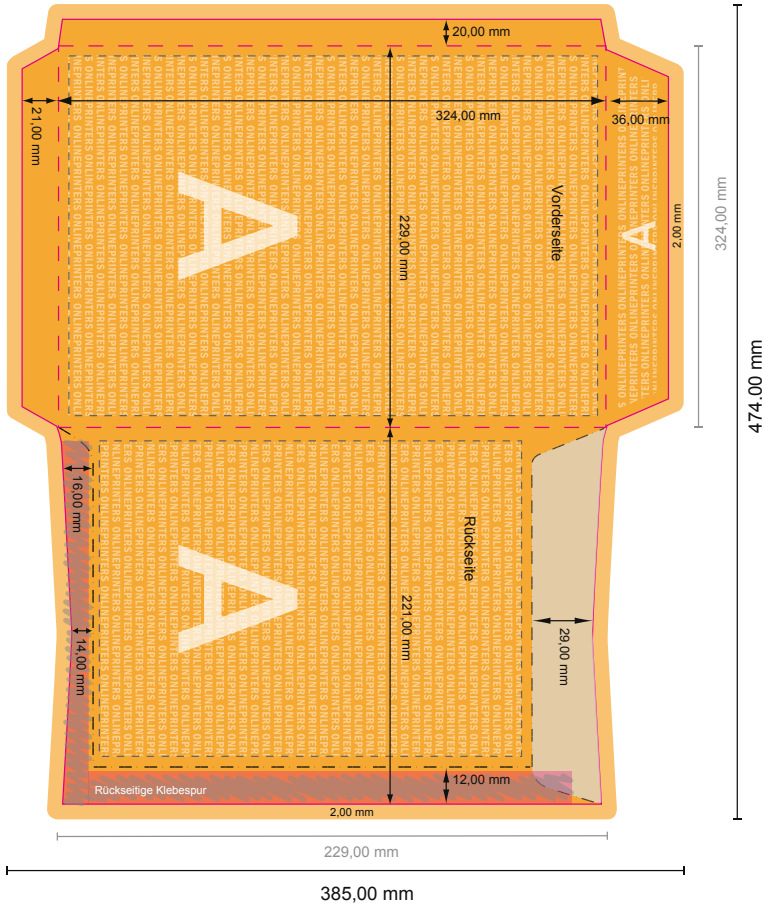

Briefumschläge

DIN-C4 • ohne Fenster

Formatansicht um 90 Grad gedreht.

- **Datenformat:**
47,40 x 38,50 cm
- **Endformat:**
32,40 x 22,90 cm
- **Bedruckbarer Bereich:**
47,00 x 38,10 cm
- **Sicherheitsabstand**
10 mm: Abstand der Texte/
Informationen zum Rand des
Endformats, dies verhindert
unerwünschten Anschnitt.

Bitte beachten Sie:

- Beschnittzugabe und Sicherheitsabstand wie angegeben anlegen.
- Hintergrundfarben, Bilder oder Grafiken bis an den Rand des Datenformates anlegen.
- Bei der Produktion können durch das Schneiden, Stanzen und Falzen Toleranzen auftreten.
- Diese Skizze ist nicht maßstabsgetreu.
- Druckdatenhinweise finden Sie unter dem Menüpunkt "Druckdaten" auf www.onlineprinters.de