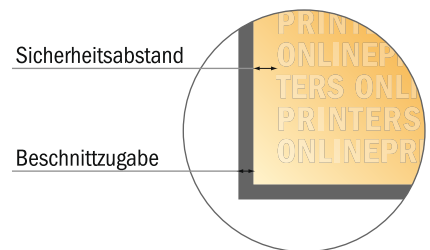

Eintrittskarten

7,4 x 14,0 cm

- **Datenformat**
(inkl. 2,00 mm Beschnitt):
7,80 x 14,40 cm
- **Endformat:**
7,40 x 14,00 cm
- **Sicherheitsabstand**
4 mm: Abstand der Texte/
Informationen zum Rand des
Endformats, dies verhindert
unerwünschten Anschnitt.

Bitte beachten Sie:

- Beschnittzugabe und Sicherheitsabstand wie angegeben anlegen.
- Hintergrundfarben, Bilder oder Grafiken bis an den Rand des Datenformates anlegen.
- Bei der Produktion können durch das Schneiden, Stanzen und Falzen Toleranzen auftreten.
- Diese Skizze ist nicht maßstabsgetreu.
- Druckdatenhinweise finden Sie unter dem Menüpunkt "Druckdaten" auf www.onlineprinters.de