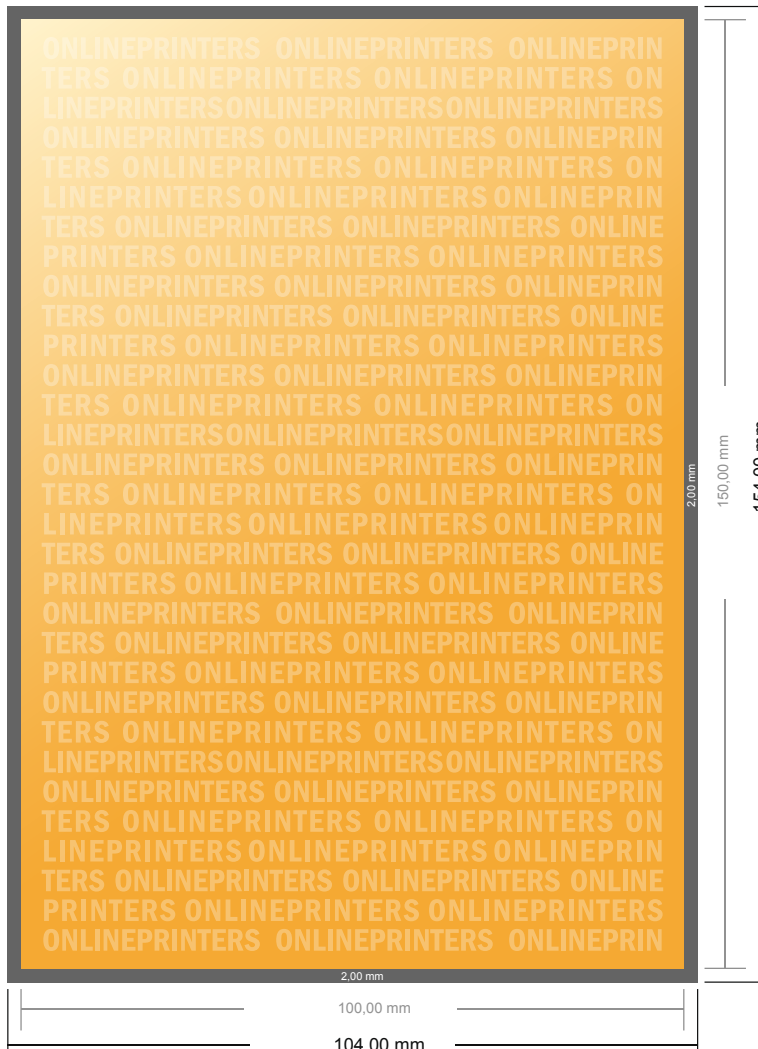

Flyer

10,0 x 15,0 cm

- **Datenformat**
(inkl. 2,00 mm Beschnitt):
10,40 x 15,40 cm
- **Endformat:**
10,00 x 15,00 cm
- Die Maße der Vorder- und Rückseite sind identisch.
- **Sicherheitsabstand**
4 mm: Abstand der Texte/ Informationen zum Rand des Endformats, dies verhindert unerwünschten Anschnitt.

Bitte beachten Sie:

- Beschnittzugabe und Sicherheitsabstand wie angegeben anlegen.
- Hintergrundfarben, Bilder oder Grafiken bis an den Rand des Datenformates anlegen.
- Bei der Produktion können durch das Schneiden, Stanzen und Falzen Toleranzen auftreten.
- Diese Skizze ist nicht maßstabsgetreu.
- Druckdatenhinweise finden Sie unter dem Menüpunkt "Druckdaten" auf www.onlineprinters.de