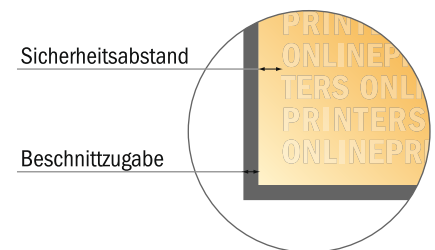

Flyer

10,0 x 15,0 cm

- **Datenformat**
(inkl. 2,00 mm Beschnitt):
10,40 x 15,40 cm
- **Endformat:**
10,00 x 15,00 cm
- Die Maße der Vorder- und Rückseite sind identisch.
- **Sicherheitsabstand**
4 mm: Abstand der Texte/ Informationen zum Rand des Endformats, dies verhindert unerwünschten Anschnitt.

Bitte beachten Sie:

- Beschnittzugabe und Sicherheitsabstand wie angegeben anlegen.
- Hintergrundfarben, Bilder oder Grafiken bis an den Rand des Datenformates anlegen.
- Bei der Produktion können durch das Schneiden, Stanzen und Falzen Toleranzen auftreten.
- Diese Skizze ist nicht maßstabsgetreu.
- Druckdatenhinweise finden Sie unter dem Menüpunkt "Druckdaten" auf www.onlineprinters.de