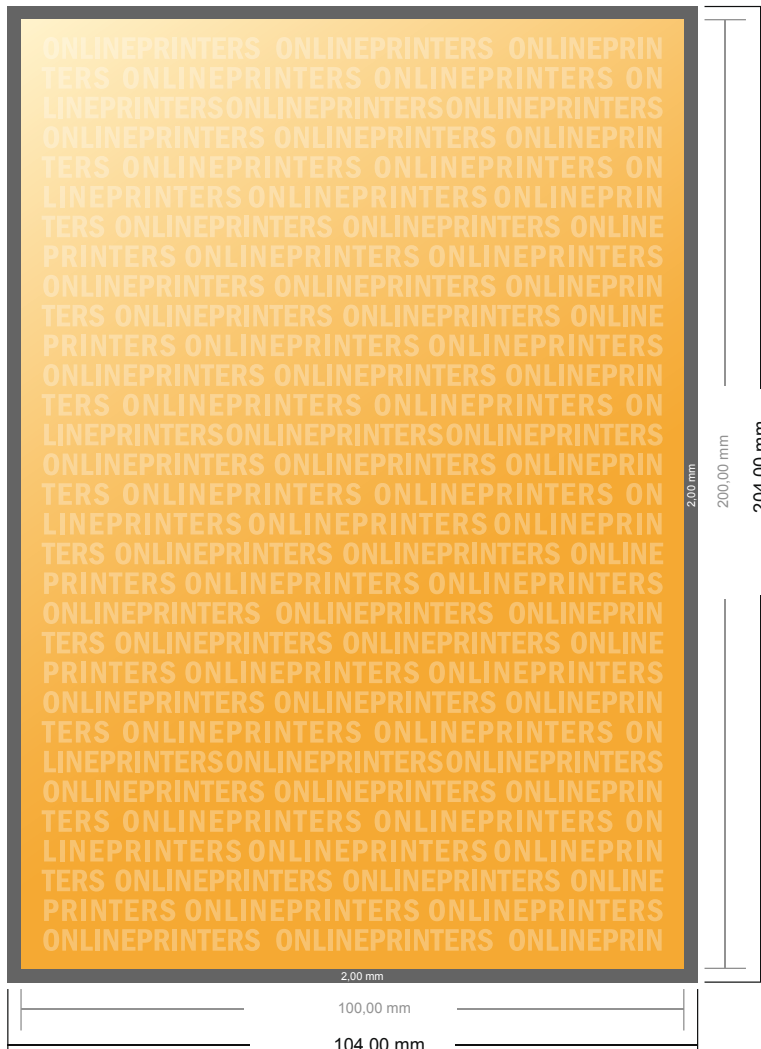

Flyer

20,0 x 10,0 cm

- **Datenformat**
(inkl. 2,00 mm Beschnitt):
10,40 x 20,40 cm
- **Endformat:**
10,00 x 20,00 cm
- Die Maße der Vorder- und Rückseite sind identisch.
- **Sicherheitsabstand**
4 mm: Abstand der Texte/ Informationen zum Rand des Endformats, dies verhindert unerwünschten Anschnitt.

Bitte beachten Sie:

- Beschnittzugabe und Sicherheitsabstand wie angegeben anlegen.
- Hintergrundfarben, Bilder oder Grafiken bis an den Rand des Datenformates anlegen.
- Bei der Produktion können durch das Schneiden, Stanzen und Falzen Toleranzen auftreten.
- Diese Skizze ist nicht maßstabsgetreu.
- Druckdatenhinweise finden Sie unter dem Menüpunkt "Druckdaten" auf www.onlineprinters.de