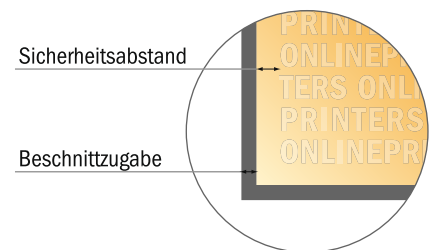

Flyer

20,0 x 10,0 cm

- **Datenformat**
(inkl. 2,00 mm Beschnitt):
10,40 x 20,40 cm
- **Endformat:**
10,00 x 20,00 cm
- Die Maße der Vorder- und Rückseite sind identisch.
- **Sicherheitsabstand**
4 mm: Abstand der Texte/ Informationen zum Rand des Endformats, dies verhindert unerwünschten Anschnitt.

Bitte beachten Sie:

- Beschnittzugabe und Sicherheitsabstand wie angegeben anlegen.
- Hintergrundfarben, Bilder oder Grafiken bis an den Rand des Datenformates anlegen.
- Bei der Produktion können durch das Schneiden, Stanzen und Falzen Toleranzen auftreten.
- Diese Skizze ist nicht maßstabsgetreu.
- Druckdatenhinweise finden Sie unter dem Menüpunkt "Druckdaten" auf www.onlineprinters.de