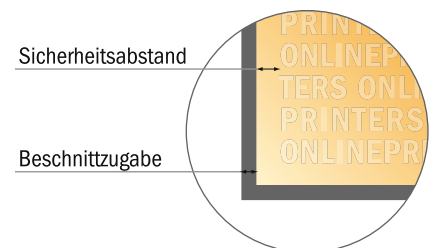

## Flyer

15,0 x 15,0 cm

- **Datenformat**  
(inkl. 2,00 mm Beschnitt):  
15,40 x 15,40 cm
- **Endformat:**  
15,00 x 15,00 cm
- Die Maße der Vorder- und Rückseite sind identisch.
- **Sicherheitsabstand**  
4 mm: Abstand der Texte/  
Informationen zum Rand des  
Endformats, dies verhindert  
unerwünschten Anschnitt.

### Bitte beachten Sie:

- Beschnittzugabe und Sicherheitsabstand wie angegeben anlegen.
- Hintergrundfarben, Bilder oder Grafiken bis an den Rand des Datenformates anlegen.
- Bei der Produktion können durch das Schneiden, Stanzen und Falzen Toleranzen auftreten.
- Diese Skizze ist nicht maßstabsgetreu.
- Druckdatenhinweise finden Sie unter dem Menüpunkt "Druckdaten" auf [www.onlineprinters.de](http://www.onlineprinters.de)