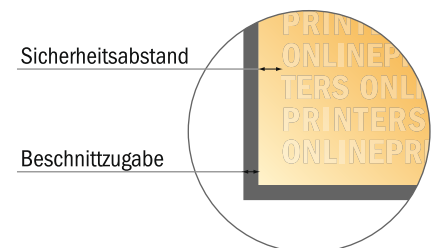

Falzflyer Hochformat

15,0 x 20,0 cm • 1-Bruch-Falz • 4 Seiten

- **Datenformat**
(inkl. 2,00 mm Beschnitt):
30,40 x 20,40 cm
- **Endformat (offen):**
30,00 x 20,00 cm
- **Endformat (geschlossen):**
15,00 x 20,00 cm
- **Sicherheitsabstand**
4 mm: Abstand der Texte/
Informationen zum Rand des
Endformats, dies verhindert
unerwünschten Anschnitt.

Bitte beachten Sie:

- Beschnittzugabe und Sicherheitsabstand wie angegeben anlegen.
- Hintergrundfarben, Bilder oder Grafiken bis an den Rand des Datenformates anlegen.
- Bei der Produktion können durch das Schneiden, Stanzen und Falzen Toleranzen auftreten.
- Diese Skizze ist nicht maßstabsgetreu.
- Druckdatenhinweise finden Sie unter dem Menüpunkt "Druckdaten" auf www.onlineprinters.de