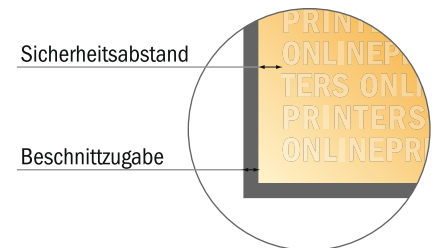

Bitte beachten Sie:

- Beschnittzugabe und Sicherheitsabstand wie angegeben anlegen.
- Hintergrundfarben, Bilder oder Grafiken bis an den Rand des Datenformates anlegen.
- Bei der Produktion können durch das Schneiden, Stanzen und Falzen Toleranzen auftreten.
- Diese Skizze ist nicht maßstabsgetreu.
- Druckdatenhinweise finden Sie unter dem Menüpunkt "Druckdaten" auf www.onlineprinters.de

Falzflyer Hochformat

15,0 x 20,0 cm • 1-Bruch-Falz • 4 Seiten

- **Datenformat**
(inkl. 2,00 mm Beschnitt):
30,40 x 20,40 cm
- **Endformat (offen):**
30,00 x 20,00 cm
- **Endformat (geschlossen):**
15,00 x 20,00 cm
- **Sicherheitsabstand**
4 mm: Abstand der Texte/
Informationen zum Rand des
Endformats, dies verhindert
unerwünschten Anschnitt.