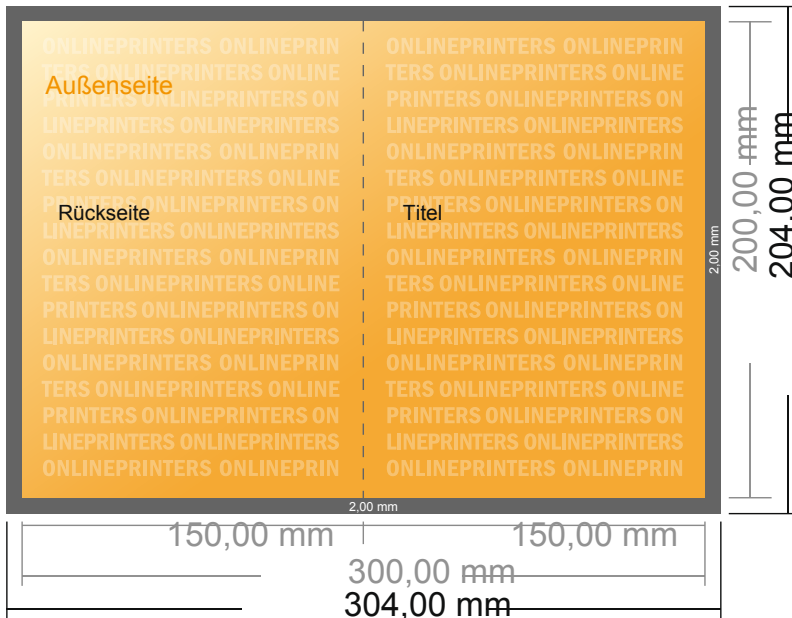

Falzflyer Hochformat

15,0 x 20,0 cm • 1-Bruch-Falz • 4 Seiten

- **Datenformat**
(inkl. 2,00 mm Beschnitt):
30,40 x 20,40 cm
- **Endformat (offen):**
30,00 x 20,00 cm
- **Endformat (geschlossen):**
15,00 x 20,00 cm
- **Sicherheitsabstand**
4 mm: Abstand der Texte/
Informationen zum Rand des
Endformats, dies verhindert
unerwünschten Anschnitt.

Bitte beachten Sie:

- Beschnittzugabe und Sicherheitsabstand wie angegeben anlegen.
- Hintergrundfarben, Bilder oder Grafiken bis an den Rand des Datenformates anlegen.
- Bei der Produktion können durch das Schneiden, Stanzen und Falzen Toleranzen auftreten.
- Diese Skizze ist nicht maßstabsgetreu.
- Druckdatenhinweise finden Sie unter dem Menüpunkt "Druckdaten" auf www.onlineprinters.de