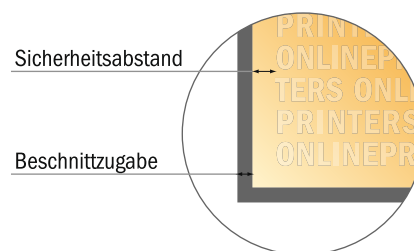

## Postkarten

DIN-A5

- **Datenformat**  
(inkl. 2,00 mm Beschnitt):  
15,20 x 21,40 cm
- **Endformat:**  
14,80 x 21,00 cm
- **Sicherheitsabstand**  
4 mm: Abstand der Texte/  
Informationen zum Rand des  
Endformats, dies verhindert  
unerwünschten Anschnitt.

### Bitte beachten Sie:

- Beschnittzugabe und Sicherheitsabstand wie angegeben anlegen.
- Hintergrundfarben, Bilder oder Grafiken bis an den Rand des Datenformates anlegen.
- Bei der Produktion können durch das Schneiden, Stanzen und Falzen Toleranzen auftreten.
- Diese Skizze ist nicht maßstabsgetreu.
- Druckdatenhinweise finden Sie unter dem Menüpunkt "Druckdaten" auf [www.onlineprinters.de](http://www.onlineprinters.de)