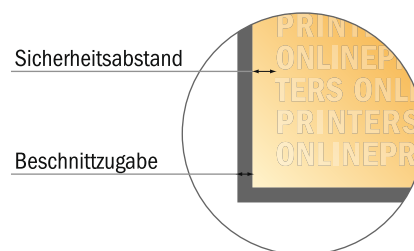

## Postkarten

1/3 DIN-A4

- **Datenformat**  
(inkl. 2,00 mm Beschnitt):  
10,30 x 21,40 cm
- **Endformat:**  
9,90 x 21,00 cm
- **Sicherheitsabstand**  
4 mm: Abstand der Texte/  
Informationen zum Rand des  
Endformats, dies verhindert  
unerwünschten Anschnitt.

### Bitte beachten Sie:

- Beschnittzugabe und Sicherheitsabstand wie angegeben anlegen.
- Hintergrundfarben, Bilder oder Grafiken bis an den Rand des Datenformates anlegen.
- Bei der Produktion können durch das Schneiden, Stanzen und Falzen Toleranzen auftreten.
- Diese Skizze ist nicht maßstabsgetreu.
- Druckdatenhinweise finden Sie unter dem Menüpunkt "Druckdaten" auf [www.onlineprinters.de](http://www.onlineprinters.de)