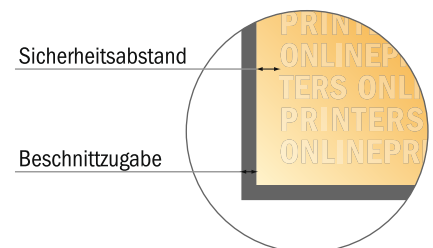

Postkarten Öko-/Naturpapiere

DIN-A7

- **Datenformat**
(inkl. 2,00 mm Beschnitt):
7,80 x 10,90 cm
- **Endformat:**
7,40 x 10,50 cm
- Die Maße der Vorder- und Rückseite sind identisch.
- **Sicherheitsabstand**
4 mm: Abstand der Texte/
Informationen zum Rand des
Endformats, dies verhindert
unerwünschten Anschnitt.

Bitte beachten Sie:

- Beschnittzugabe und Sicherheitsabstand wie angegeben anlegen.
- Hintergrundfarben, Bilder oder Grafiken bis an den Rand des Datenformates anlegen.
- Bei der Produktion können durch das Schneiden, Stanzen und Falzen Toleranzen auftreten.
- Diese Skizze ist nicht maßstabsgetreu.
- Druckdatenhinweise finden Sie unter dem Menüpunkt "Druckdaten" auf www.onlineprinters.de