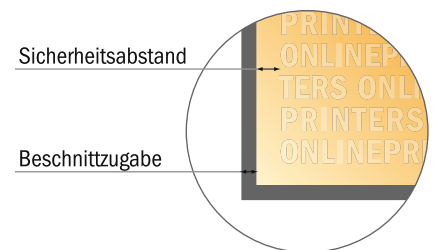

Postkarten Öko-/Naturpapiere

DIN-A6 Halb

- **Datenformat**
(inkl. 2,00 mm Beschnitt):
5,40 x 15,20 cm
- **Endformat:**
5,00 x 14,80 cm
- Die Maße der Vorder- und Rückseite sind identisch.
- **Sicherheitsabstand**
4 mm: Abstand der Texte/ Informationen zum Rand des Endformats, dies verhindert unerwünschten Anschnitt.

Bitte beachten Sie:

- Beschnittzugabe und Sicherheitsabstand wie angegeben anlegen.
- Hintergrundfarben, Bilder oder Grafiken bis an den Rand des Datenformates anlegen.
- Bei der Produktion können durch das Schneiden, Stanzen und Falzen Toleranzen auftreten.
- Diese Skizze ist nicht maßstabsgetreu.
- Druckdatenhinweise finden Sie unter dem Menüpunkt "Druckdaten" auf www.onlineprinters.de