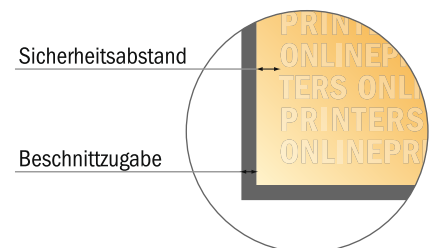

Postkarten Öko-/Naturpapiere

A6-Quadrat

- **Datenformat**
(inkl. 2,00 mm Beschnitt):
10,90 x 10,90 cm
- **Endformat:**
10,50 x 10,50 cm
- Die Maße der Vorder- und Rückseite sind identisch.
- **Sicherheitsabstand**
4 mm: Abstand der Texte/ Informationen zum Rand des Endformats, dies verhindert unerwünschten Anschnitt.

Bitte beachten Sie:

- Beschnittzugabe und Sicherheitsabstand wie angegeben anlegen.
- Hintergrundfarben, Bilder oder Grafiken bis an den Rand des Datenformates anlegen.
- Bei der Produktion können durch das Schneiden, Stanzen und Falzen Toleranzen auftreten.
- Diese Skizze ist nicht maßstabsgetreu.
- Druckdatenhinweise finden Sie unter dem Menüpunkt "Druckdaten" auf www.onlineprinters.de