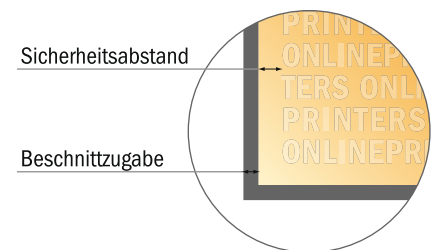

Autogrammkarten

DIN-A6

- **Datenformat**
(inkl. 2,00 mm Beschnitt):
10,90 x 15,20 cm
- **Endformat:**
10,50 x 14,80 cm
- Die Maße der Vorder- und Rückseite sind identisch.
- **Sicherheitsabstand**
4 mm: Abstand der Texte/ Informationen zum Rand des Endformats, dies verhindert unerwünschten Anschnitt.

Bitte beachten Sie:

- Beschnittzugabe und Sicherheitsabstand wie angegeben anlegen.
- Hintergrundfarben, Bilder oder Grafiken bis an den Rand des Datenformates anlegen.
- Bei der Produktion können durch das Schneiden, Stanzen und Falzen Toleranzen auftreten.
- Diese Skizze ist nicht maßstabsgetreu.
- Druckdatenhinweise finden Sie unter dem Menüpunkt "Druckdaten" auf www.onlineprinters.de