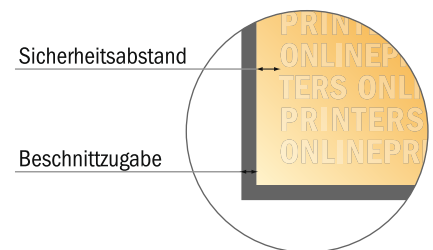

Autogrammkarten

Art-Size

- **Datenformat**
(inkl. 2,00 mm Beschnitt):
21,40 x 28,40 cm
- **Endformat:**
21,00 x 28,00 cm
- Die Maße der Vorder- und Rückseite sind identisch.
- **Sicherheitsabstand**
4 mm: Abstand der Texte/ Informationen zum Rand des Endformats, dies verhindert unerwünschten Anschnitt.

Bitte beachten Sie:

- Beschnittzugabe und Sicherheitsabstand wie angegeben anlegen.
- Hintergrundfarben, Bilder oder Grafiken bis an den Rand des Datenformates anlegen.
- Bei der Produktion können durch das Schneiden, Stanzen und Falzen Toleranzen auftreten.
- Diese Skizze ist nicht maßstabsgetreu.
- Druckdatenhinweise finden Sie unter dem Menüpunkt "Druckdaten" auf www.onlineprinters.de