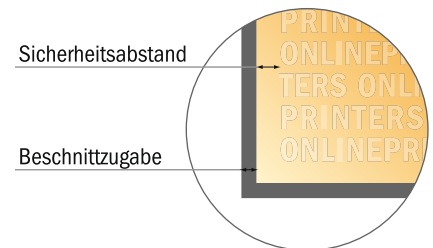

Bitte beachten Sie:

- Beschnittzugabe und Sicherheitsabstand wie angegeben anlegen.
- Hintergrundfarben, Bilder oder Grafiken bis an den Rand des Datenformates anlegen.
- Bei der Produktion können durch das Schneiden, Stanzen und Falzen Toleranzen auftreten.
- Diese Skizze ist nicht maßstabsgetreu.
- Druckdatenhinweise finden Sie unter dem Menüpunkt "Druckdaten" auf www.onlineprinters.de

Klappkarten Öko-/Naturpapiere Hochformat

A6-Quadrat • 1-Bruch-Falz • 4 Seiten

- **Datenformat**
(inkl. 2,00 mm Beschnitt):
21,40 x 10,90 cm
- **Endformat (offen):**
21,00 x 10,50 cm
- **Endformat (geschlossen):**
10,50 x 10,50 cm
- **Sicherheitsabstand**
4 mm: Abstand der Texte/
Informationen zum Rand des
Endformats, dies verhindert
unerwünschten Anschnitt.