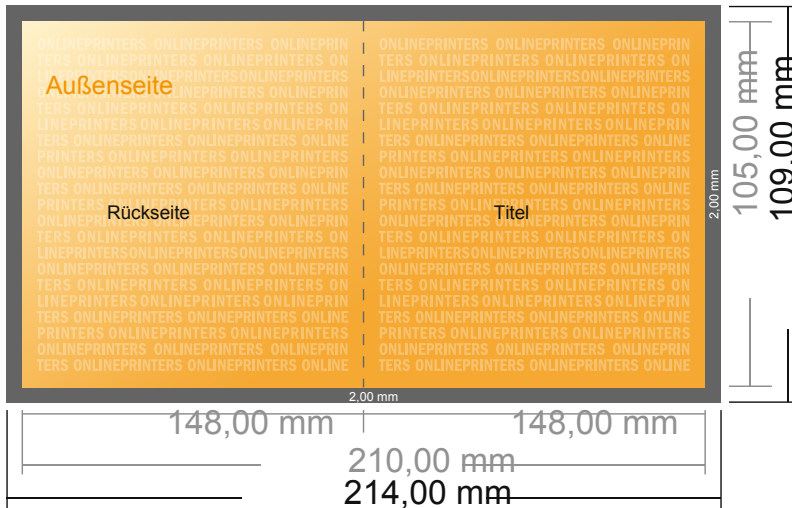

Klappkarten Öko-/Naturpapiere Hochformat

A6-Quadrat • 1-Bruch-Falz • 4 Seiten

- **Datenformat**
(inkl. 2,00 mm Beschnitt):
21,40 x 10,90 cm
- **Endformat (offen):**
21,00 x 10,50 cm
- **Endformat (geschlossen):**
10,50 x 10,50 cm
- **Sicherheitsabstand**
4 mm: Abstand der Texte/
Informationen zum Rand des
Endformats, dies verhindert
unerwünschten Anschnitt.

Bitte beachten Sie:

- Beschnittzugabe und Sicherheitsabstand wie angegeben anlegen.
- Hintergrundfarben, Bilder oder Grafiken bis an den Rand des Datenformates anlegen.
- Bei der Produktion können durch das Schneiden, Stanzen und Falzen Toleranzen auftreten.
- Diese Skizze ist nicht maßstabsgetreu.
- Druckdatenhinweise finden Sie unter dem Menüpunkt "Druckdaten" auf www.onlineprinters.de