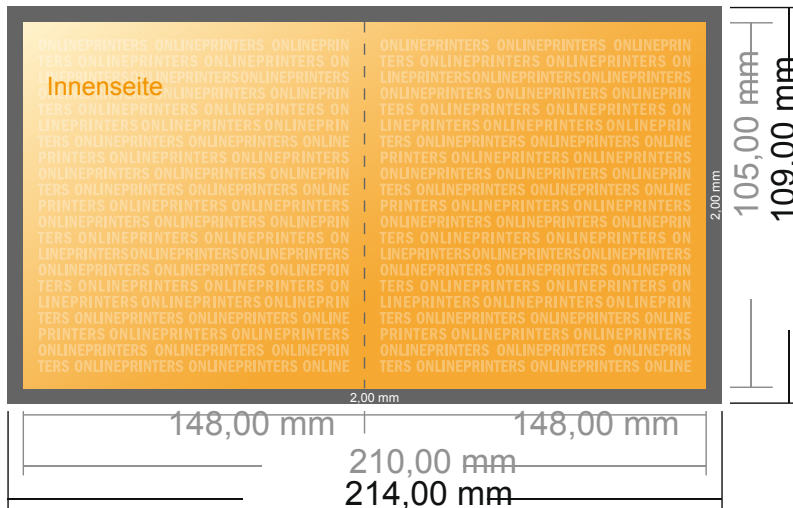

Klappkarten Öko-/Naturpapiere Hochformat

A6-Quadrat • 1-Bruch-Falz • 4 Seiten

- **Datenformat**
(inkl. 2,00 mm Beschnitt):
21,40 x 10,90 cm
- **Endformat (offen):**
21,00 x 10,50 cm
- **Endformat (geschlossen):**
10,50 x 10,50 cm
- **Sicherheitsabstand**
4 mm: Abstand der Texte/
Informationen zum Rand des
Endformats, dies verhindert
unerwünschten Anschnitt.

Bitte beachten Sie:

- Beschnittzugabe und Sicherheitsabstand wie angegeben anlegen.
- Hintergrundfarben, Bilder oder Grafiken bis an den Rand des Datenformates anlegen.
- Bei der Produktion können durch das Schneiden, Stanzen und Falzen Toleranzen auftreten.
- Diese Skizze ist nicht maßstabsgetreu.
- Druckdatenhinweise finden Sie unter dem Menüpunkt "Druckdaten" auf www.onlineprinters.de