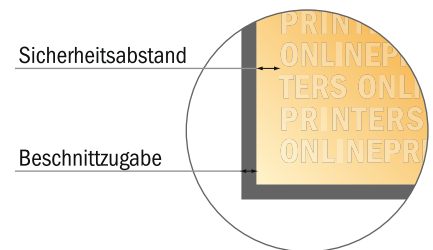

## Einladungskarten Querformat

8,5 x 5,5 cm • 2-seitig

- **Datenformat**  
(inkl. 2,00 mm Beschnitt):  
5,90 x 8,90 cm
- **Endformat:**  
5,50 x 8,50 cm
- **Sicherheitsabstand**  
4 mm: Abstand der Texte/  
Informationen zum Rand des  
Endformats, dies verhindert  
unerwünschten Anschnitt.

### Bitte beachten Sie:

- Beschnittzugabe und Sicherheitsabstand wie angegeben anlegen.
- Hintergrundfarben, Bilder oder Grafiken bis an den Rand des Datenformates anlegen.
- Bei der Produktion können durch das Schneiden, Stanzen und Falzen Toleranzen auftreten.
- Diese Skizze ist nicht maßstabsgetreu.
- Druckdatenhinweise finden Sie unter dem Menüpunkt "Druckdaten" auf [www.onlineprinters.de](http://www.onlineprinters.de)