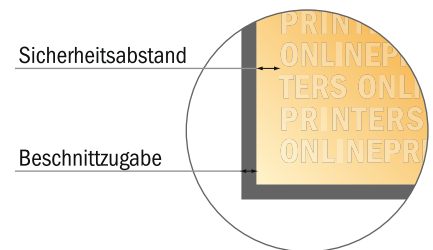

## Vegane Aufkleber

DIN-A6 Halb

- **Datenformat**  
(inkl. 2,00 mm Beschnitt):  
5,40 x 15,20 cm
- **Endformat:**  
5,00 x 14,80 cm
- **Sicherheitsabstand**  
4 mm: Abstand der Texte/  
Informationen zum Rand/  
Endformats, dies verhindert  
unerwünschten Anschnitt.

### Bitte beachten Sie:

- Beschnittzugabe und Sicherheitsabstand wie angegeben anlegen.
- Hintergrundfarben, Bilder oder Grafiken bis an den Rand des Datenformates anlegen.
- Bei der Produktion können durch das Schneiden, Stanzen und Falzen Toleranzen auftreten.
- Diese Skizze ist nicht maßstabsgetreu.
- Druckdatenhinweise finden Sie unter dem Menüpunkt "Druckdaten" auf [www.onlineprinters.de](http://www.onlineprinters.de)