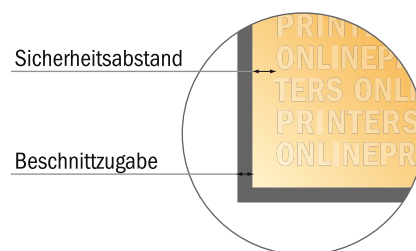

Vegane Aufkleber

4,0 x 12,0

- **Datenformat**
(inkl. 2,00 mm Beschnitt):
4,40 x 12,40 cm
- **Endformat:**
4,00 x 12,00 cm
- **Sicherheitsabstand**
4 mm: Abstand der Texte/
Informationen zum Rand/
Endformats, dies verhindert
unerwünschten Anschnitt.

**Bitte beachten Sie:**

- **Beschnittzugabe und Sicherheitsabstand** wie angegeben anlegen.
- Hintergrundfarben, Bilder oder Grafiken bis an den Rand des Datenformates anlegen.
- Bei der Produktion können durch das Schneiden, Stanzen und Falzen Toleranzen auftreten.
- Diese Skizze ist nicht maßstabsgetreu.
- Druckdatenhinweise finden Sie unter dem Menüpunkt "Druckdaten" auf www.onlineprinters.de