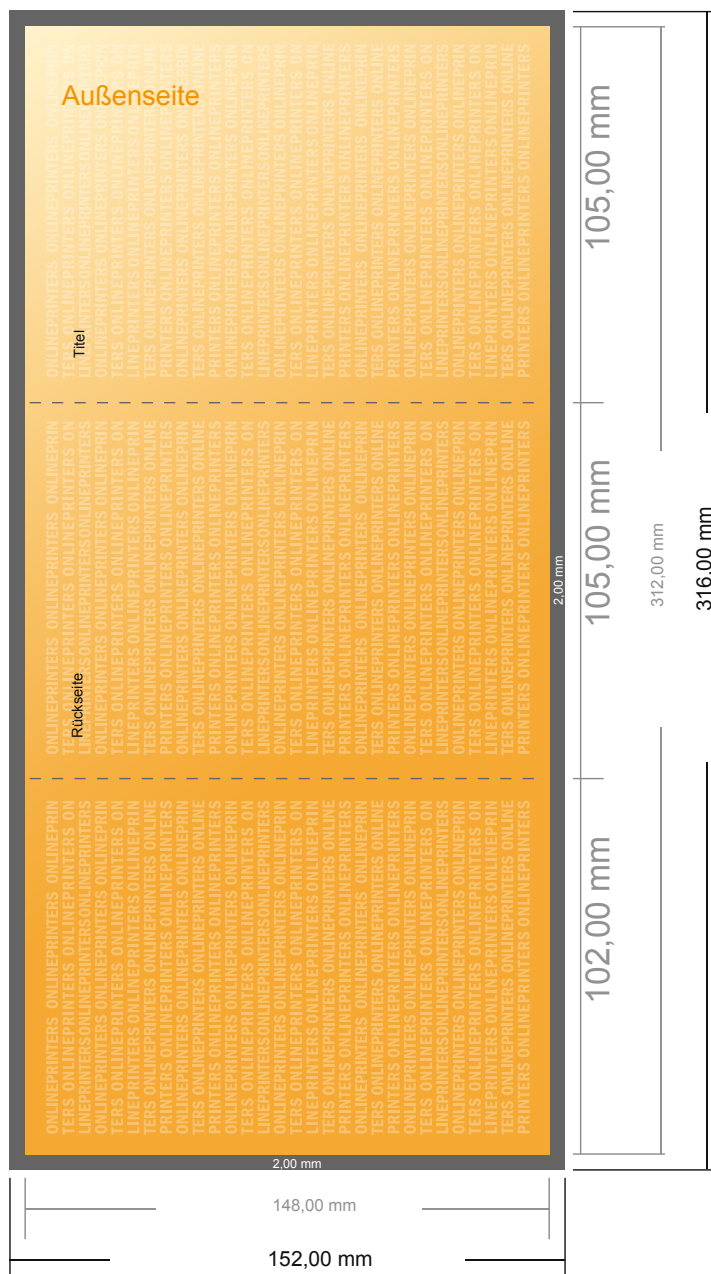

# Weihnachtsklappkarten Hochformat

DIN-A6 • Wickelfalz • 6 Seiten

- **Datenformat**  
(inkl. 2,00 mm Beschnitt):  
31,60 x 15,20 cm
- **Endformat (offen):**  
31,20 x 14,80 cm
- **Endformat (geschlossen):**  
10,50 x 14,80 cm
- **Sicherheitsabstand**  
4 mm: Abstand der Texte/  
Informationen zum Rand des  
Endformats, dies verhindert  
unerwünschten Anschnitt.

## Bitte beachten Sie:

- Beschnittzugabe und Sicherheitsabstand wie angegeben anlegen.
- Hintergrundfarben, Bilder oder Grafiken bis an den Rand des Datenformates anlegen.
- Bei der Produktion können durch das Schneiden, Stanzen und Falzen Toleranzen auftreten.
- Diese Skizze ist nicht maßstabsgetreu.
- Druckdatenhinweise finden Sie unter dem Menüpunkt "Druckdaten" auf [www.onlineprinters.de](http://www.onlineprinters.de)

### Bitte beachten Sie:

- Beschnittzugabe und Sicherheitsabstand wie angegeben anlegen.
- Hintergrundfarben, Bilder oder Grafiken bis an den Rand des Datenformates anlegen.
- Bei der Produktion können durch das Schneiden, Stanzen und Falzen Toleranzen auftreten.
- Diese Skizze ist nicht maßstabsgetreu.
- Druckdatenhinweise finden Sie unter dem Menüpunkt "Druckdaten" auf [www.onlineprinters.de](http://www.onlineprinters.de)