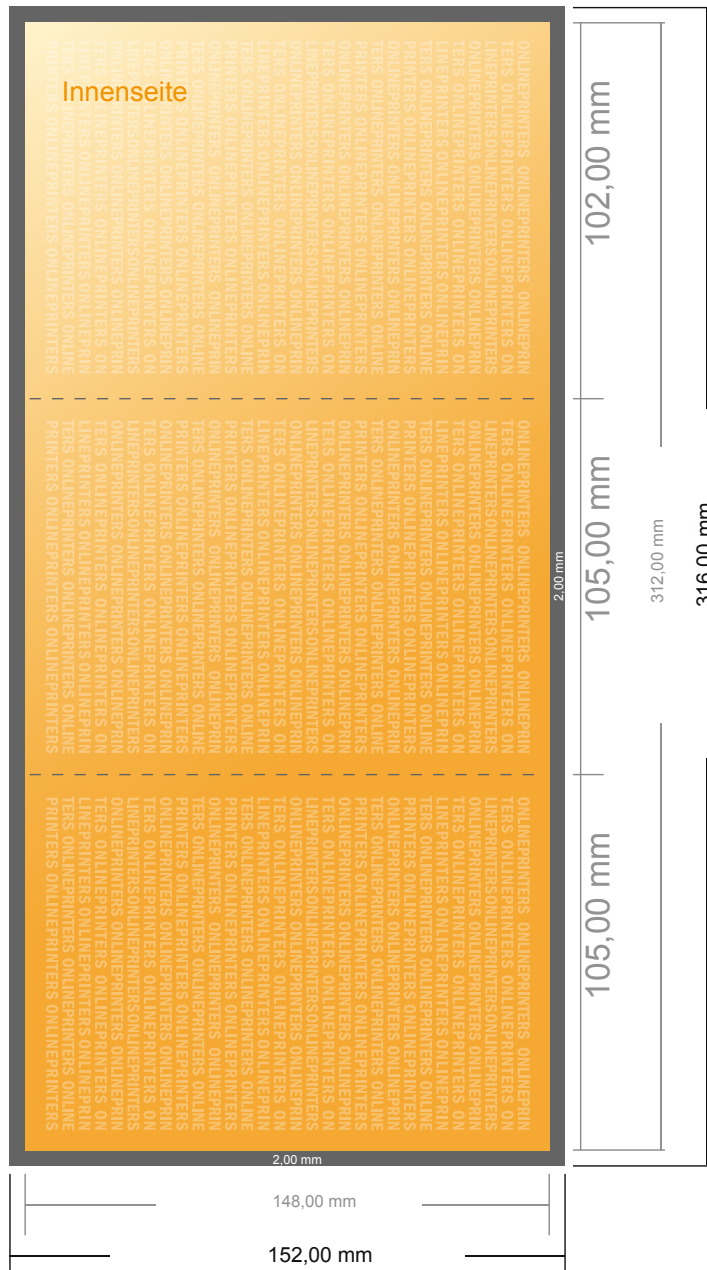

# Weihnachtsklappkarten Hochformat

DIN-A6 • Wickelfalz • 6 Seiten

- **Datenformat**  
(inkl. 2,00 mm Beschnitt):  
31,60 x 15,20 cm
- **Endformat (offen):**  
31,20 x 14,80 cm
- **Endformat (geschlossen):**  
10,50 x 14,80 cm
- **Sicherheitsabstand**  
4 mm: Abstand der Texte/  
Informationen zum Rand des  
Endformats, dies verhindert  
unerwünschten Anschnitt.

## Bitte beachten Sie:

- Beschnittzugabe und Sicherheitsabstand wie angegeben anlegen.
- Hintergrundfarben, Bilder oder Grafiken bis an den Rand des Datenformates anlegen.
- Bei der Produktion können durch das Schneiden, Stanzen und Falzen Toleranzen auftreten.
- Diese Skizze ist nicht maßstabsgetreu.
- Druckdatenhinweise finden Sie unter dem Menüpunkt "Druckdaten" auf [www.onlineprinters.de](http://www.onlineprinters.de)

### Bitte beachten Sie:

- Beschnittzugabe und Sicherheitsabstand wie angegeben anlegen.
- Hintergrundfarben, Bilder oder Grafiken bis an den Rand des Datenformates anlegen.
- Bei der Produktion können durch das Schneiden, Stanzen und Falzen Toleranzen auftreten.
- Diese Skizze ist nicht maßstabsgetreu.
- Druckdatenhinweise finden Sie unter dem Menüpunkt "Druckdaten" auf [www.onlineprinters.de](http://www.onlineprinters.de)