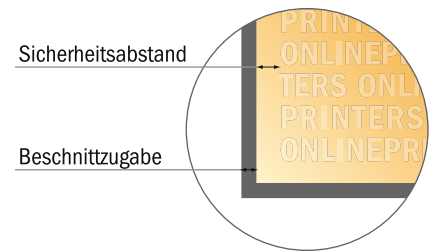

## Bitte beachten Sie:

- Beschnittzugabe und Sicherheitsabstand wie angegeben anlegen.
- Hintergrundfarben, Bilder oder Grafiken bis an den Rand des Datenformates anlegen.
- Bei der Produktion können durch das Schneiden, Stanzen und Falzen Toleranzen auftreten.
- Diese Skizze ist nicht maßstabsgetreu.
- Druckdatenhinweise finden Sie unter dem Menüpunkt "Druckdaten" auf [www.onlineprinters.de](http://www.onlineprinters.de)

# Weihnachtsklappkarten Hochformat

DIN-A6 • Wickelfalz • 6 Seiten

- **Datenformat**  
(inkl. 2,00 mm Beschnitt):  
31,60 x 15,20 cm
- **Endformat (offen):**  
31,20 x 14,80 cm
- **Endformat (geschlossen):**  
10,50 x 14,80 cm
- **Sicherheitsabstand**  
4 mm: Abstand der Texte/  
Informationen zum Rand des  
Endformats, dies verhindert  
unerwünschten Anschnitt.