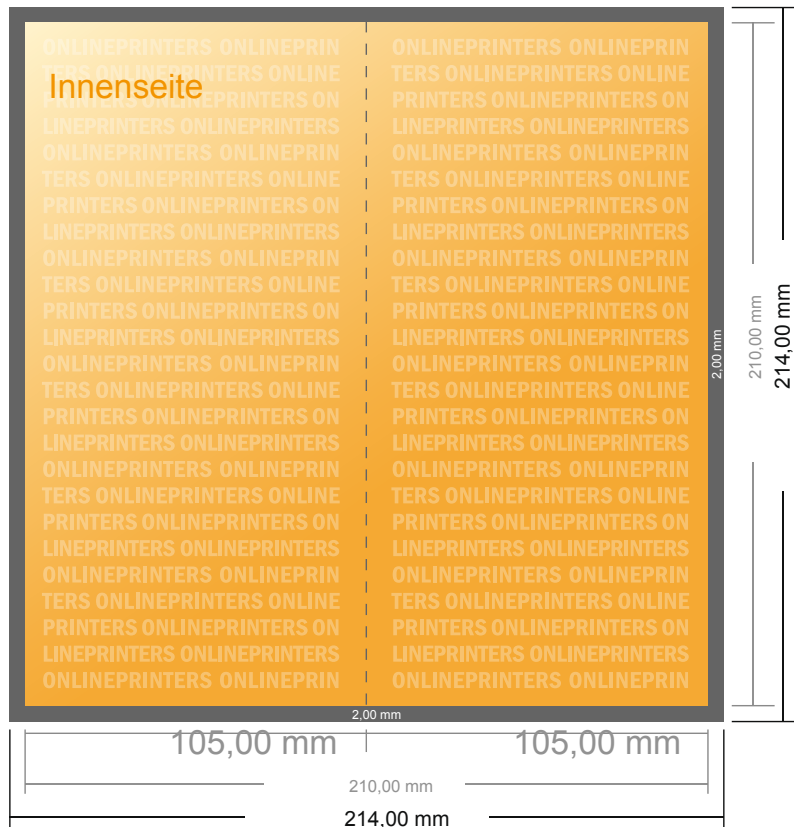

Weihnachtsklappkarten Hochformat

DIN-Lang • 1-Bruch-Falz • 4 Seiten

- **Datenformat**
(inkl. 2,00 mm Beschnitt):
21,40 x 21,40 cm
- **Endformat (offen):**
21,00 x 21,00 cm
- **Endformat (geschlossen):**
10,50 x 21,00 cm
- **Sicherheitsabstand**
4 mm: Abstand der Texte/
Informationen zum Rand des
Endformats, dies verhindert
unerwünschten Anschnitt.

Bitte beachten Sie:

- Beschnittzugabe und Sicherheitsabstand wie angegeben anlegen.
- Hintergrundfarben, Bilder oder Grafiken bis an den Rand des Datenformates anlegen.
- Bei der Produktion können durch das Schneiden, Stanzen und Falzen Toleranzen auftreten.
- Diese Skizze ist nicht maßstabsgetreu.
- Druckdatenhinweise finden Sie unter dem Menüpunkt "Druckdaten" auf www.onlineprinters.de