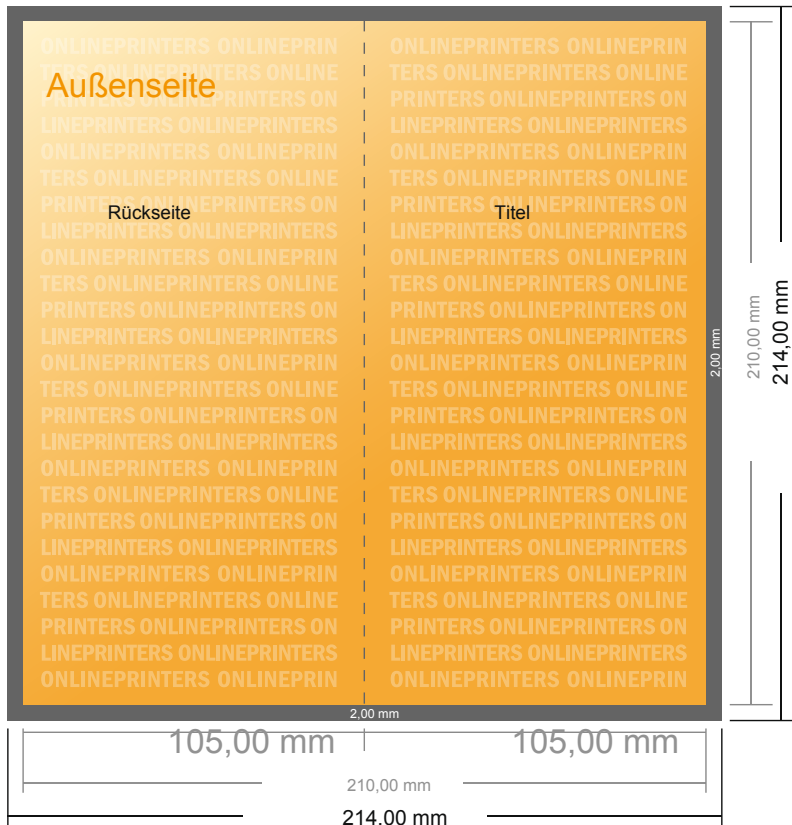

Weihnachtsklappkarten Hochformat

DIN-Lang • 1-Bruch-Falz • 4 Seiten

- **Datenformat**
(inkl. 2,00 mm Beschnitt):
21,40 x 21,40 cm
- **Endformat (offen):**
21,00 x 21,00 cm
- **Endformat (geschlossen):**
10,50 x 21,00 cm
- **Sicherheitsabstand**
4 mm: Abstand der Texte/
Informationen zum Rand des
Endformats, dies verhindert
unerwünschten Anschnitt.

Bitte beachten Sie:

- Beschnittzugabe und Sicherheitsabstand wie angegeben anlegen.
- Hintergrundfarben, Bilder oder Grafiken bis an den Rand des Datenformates anlegen.
- Bei der Produktion können durch das Schneiden, Stanzen und Falzen Toleranzen auftreten.
- Diese Skizze ist nicht maßstabsgetreu.
- Druckdatenhinweise finden Sie unter dem Menüpunkt "Druckdaten" auf www.onlineprinters.de