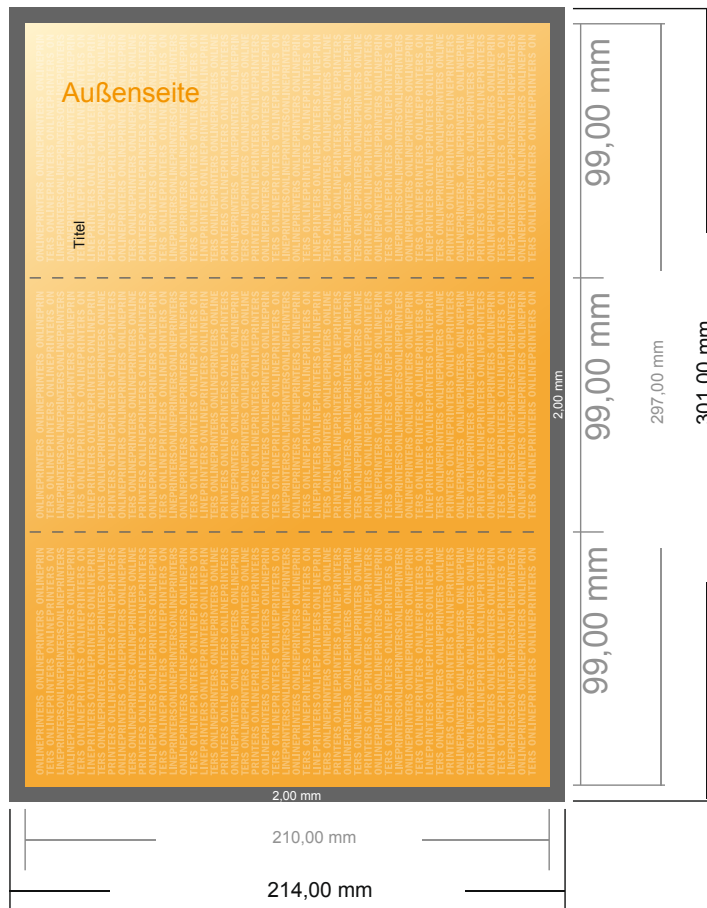

Weihnachtsklappkarten Hochformat

DIN-Lang • Zickzackfalz • 6 Seiten

- **Datenformat**
(inkl. 2,00 mm Beschnitt):
30,10 x 21,40 cm
- **Endformat (offen):**
29,70 x 21,00 cm
- **Endformat (geschlossen):**
9,90 x 21,00 cm
- **Sicherheitsabstand**
4 mm: Abstand der Texte/
Informationen zum Rand des
Endformats, dies verhindert
unerwünschten Anschnitt.

Bitte beachten Sie:

- Beschnittzugabe und Sicherheitsabstand wie angegeben anlegen.
- Hintergrundfarben, Bilder oder Grafiken bis an den Rand des Datenformates anlegen.
- Bei der Produktion können durch das Schneiden, Stanzen und Falzen Toleranzen auftreten.
- Diese Skizze ist nicht maßstabsgetreu.
- Druckdatenhinweise finden Sie unter dem Menüpunkt "Druckdaten" auf www.onlineprinters.de

Weihnachtsklappkarten Hochformat

DIN-Lang • Zickzackfalz • 6 Seiten

- Datenformat
(inkl. 2,00 mm Beschnitt):
30,10 x 21,40 cm
- Endformat (offen):
29,70 x 21,00 cm
- Endformat (geschlossen):
9,90 x 21,00 cm
- Sicherheitsabstand
4 mm: Abstand der Texte/
Informationen zum Rand des
Endformats, dies verhindert
unerwünschten Anschnitt.