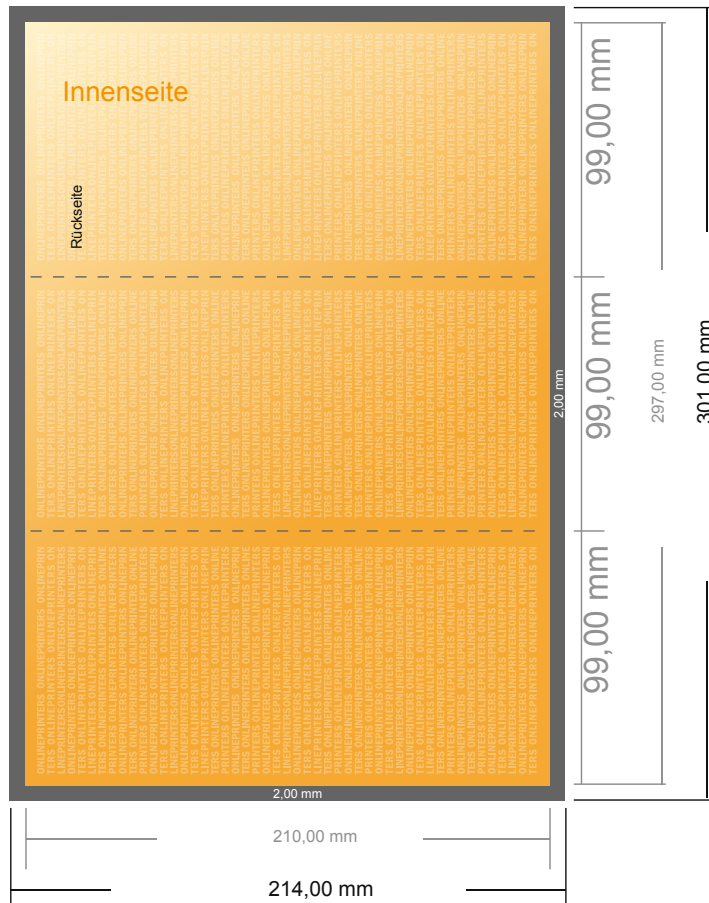

Weihnachtsklappkarten Hochformat

DIN-Lang • Zickzackfalz • 6 Seiten

- **Datenformat**
(inkl. 2,00 mm Beschnitt):
30,10 x 21,40 cm
- **Endformat (offen):**
29,70 x 21,00 cm
- **Endformat (geschlossen):**
9,90 x 21,00 cm
- **Sicherheitsabstand**
4 mm: Abstand der Texte/
Informationen zum Rand des
Endformats, dies verhindert
unerwünschten Anschnitt.

Bitte beachten Sie:

- Beschnittzugabe und Sicherheitsabstand wie angegeben anlegen.
- Hintergrundfarben, Bilder oder Grafiken bis an den Rand des Datenformates anlegen.
- Bei der Produktion können durch das Schneiden, Stanzen und Falzen Toleranzen auftreten.
- Diese Skizze ist nicht maßstabsgetreu.
- Druckdatenhinweise finden Sie unter dem Menüpunkt "Druckdaten" auf www.onlineprinters.de

Weihnachtsklappkarten Hochformat

DIN-Lang • Zickzackfalz • 6 Seiten

- Datenformat
(inkl. 2,00 mm Beschnitt):
30,10 x 21,40 cm
- Endformat (offen):
29,70 x 21,00 cm
- Endformat (geschlossen):
9,90 x 21,00 cm
- Sicherheitsabstand
4 mm: Abstand der Texte/
Informationen zum Rand des
Endformats, dies verhindert
unerwünschten Anschnitt.