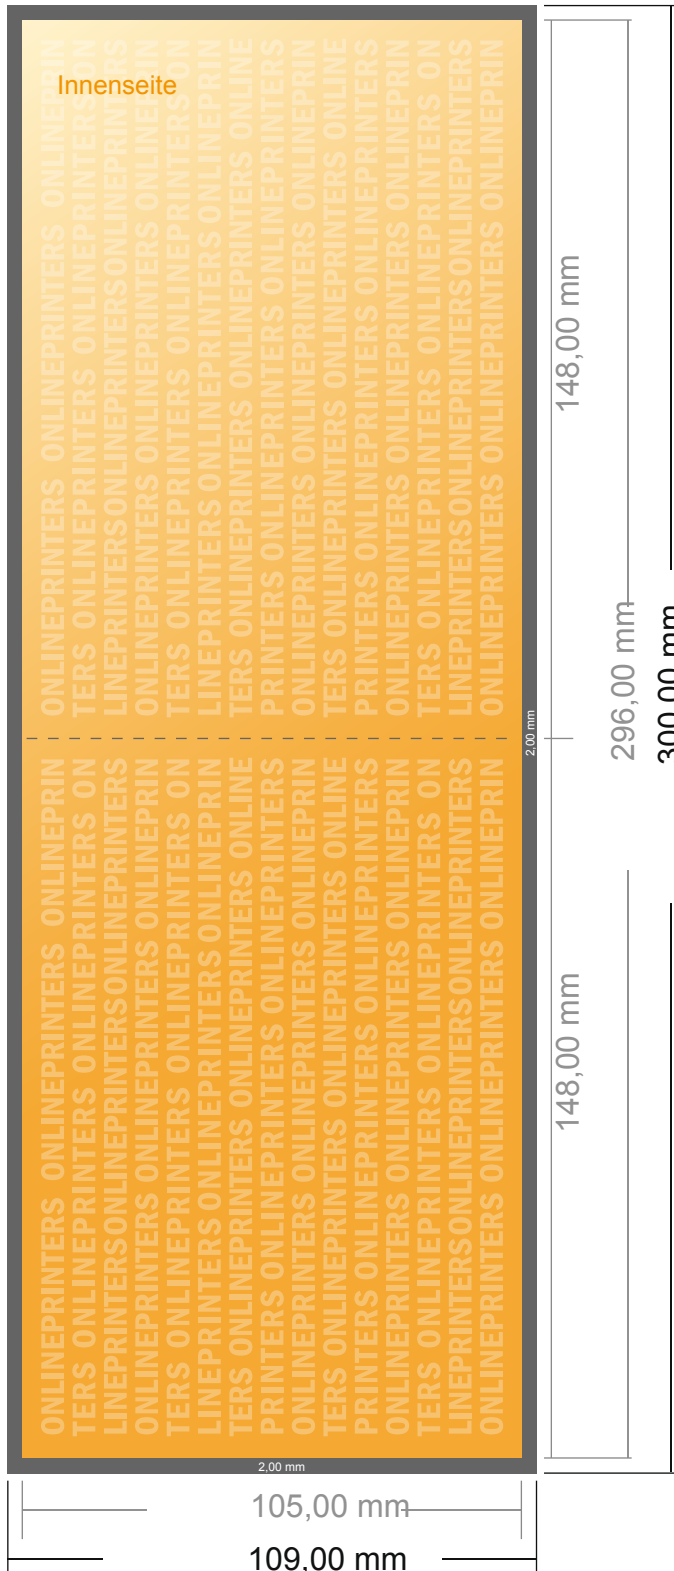

Weihnachtsklappkarten Querformat

DIN-A6 • 1-Bruch-Falz • 4 Seiten

- **Datenformat**
(inkl. 2,00 mm Beschnitt):
30,00 x 10,90 cm
- **Endformat (offen):**
29,60 x 10,50 cm
- **Endformat (geschlossen):**
14,80 x 10,50 cm
- **Sicherheitsabstand**
4 mm: Abstand der Texte/
Informationen zum Rand des
Endformats, dies verhindert
unerwünschten Anschnitt.

Bitte beachten Sie:

- Beschnittzugabe und Sicherheitsabstand wie angegeben anlegen.
- Hintergrundfarben, Bilder oder Grafiken bis an den Rand des Datenformates anlegen.
- Bei der Produktion können durch das Schneiden, Stanzen und Falzen Toleranzen auftreten.
- Diese Skizze ist nicht maßstabsgetreu.
- Druckdatenhinweise finden Sie unter dem Menüpunkt "Druckdaten" auf www.onlineprinters.de