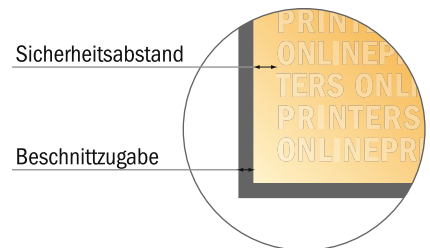

Dankeskarten Hochformat

Maxi • 4-seitig

- **Datenformat**
(inkl. 2,00 mm Beschnitt):
25,40 x 23,90 cm
- **Endformat (offen):**
25,00 x 23,50 cm
- **Endformat (geschlossen):**
12,50 x 23,50 cm
- **Sicherheitsabstand**
4 mm: Abstand der Texte/
Informationen zum Rand des
Endformats, dies verhindert
unerwünschten Anschnitt.

Bitte beachten Sie:

- Beschnittzugabe und Sicherheitsabstand wie angegeben anlegen.
- Hintergrundfarben, Bilder oder Grafiken bis an den Rand des Datenformates anlegen.
- Bei der Produktion können durch das Schneiden, Stanzen und Falzen Toleranzen auftreten.
- Diese Skizze ist nicht maßstabsgetreu.
- Druckdatenhinweise finden Sie unter dem Menüpunkt "Druckdaten" auf www.onlineprinters.de