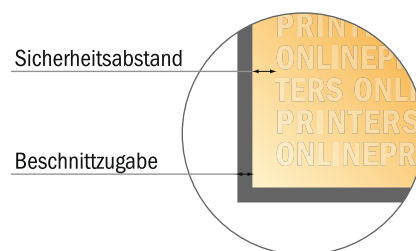

## Dankeskarten Querformat

DIN-A6 • 2-seitig

- **Datenformat**  
(inkl. 2,00 mm Beschnitt):  
15,20 x 10,90 cm
- **Endformat:**  
14,80 x 10,50 cm
- **Sicherheitsabstand**  
4 mm: Abstand der Texte/  
Informationen zum Rand/  
Endformats, dies verhindert  
unerwünschten Anschnitt.

### Bitte beachten Sie:

- Beschnittzugabe und Sicherheitsabstand wie angegeben anlegen.
- Hintergrundfarben, Bilder oder Grafiken bis an den Rand des Datenformates anlegen.
- Bei der Produktion können durch das Schneiden, Stanzen und Falzen Toleranzen auftreten.
- Diese Skizze ist nicht maßstabsgetreu.
- Druckdatenhinweise finden Sie unter dem Menüpunkt "Druckdaten" auf [www.onlineprinters.de](http://www.onlineprinters.de)