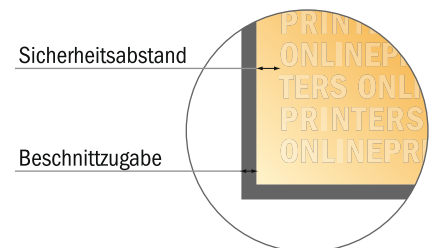

Visitenkarten Öko-/Naturpapiere

8,5 x 5,5 cm

- Datenformat
(inkl. 2,00 mm Beschnitt):
8,90 x 5,90 cm
- Endformat:
8,50 x 5,50 cm
- Sicherheitsabstand
4 mm: Abstand der Texte/
Informationen zum Rand des
Endformats, dies verhindert
unerwünschten Anschnitt.

Bitte beachten Sie:

- Beschnittzugabe und Sicherheitsabstand wie angegeben anlegen.
- Hintergrundfarben, Bilder oder Grafiken bis an den Rand des Datenformates anlegen.
- Bei der Produktion können durch das Schneiden, Stanzen und Falzen Toleranzen auftreten.
- Diese Skizze ist nicht maßstabsgetreu.
- Druckdatenhinweise finden Sie unter dem Menüpunkt "Druckdaten" auf www.onlineprinters.de