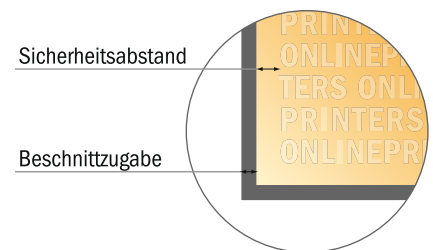

Beidseitig bedruckte Aufkleber

Ordner breit (6,5 x 19,6 cm) • Hochformat

- **Datenformat**
(inkl. 2,00 mm Beschnitt):
6,90 x 20,00 cm
- **Endformat:**
6,10 x 19,20 cm
- Die Maße der Vorder- und Rückseite sind identisch.
- **Sicherheitsabstand**
4 mm: Abstand der Texte/ Informationen zum Rand des Endformats, dies verhindert unerwünschten Anschnitt.

Bitte beachten Sie:

- Beschnittzugabe und Sicherheitsabstand wie angegeben anlegen.
- Hintergrundfarben, Bilder oder Grafiken bis an den Rand des Datenformates anlegen.
- Bei der Produktion können durch das Schneiden, Stanzen und Falzen Toleranzen auftreten.
- Diese Skizze ist nicht maßstabsgetreu.
- Druckdatenhinweise finden Sie unter dem Menüpunkt "Druckdaten" auf www.onlineprinters.de