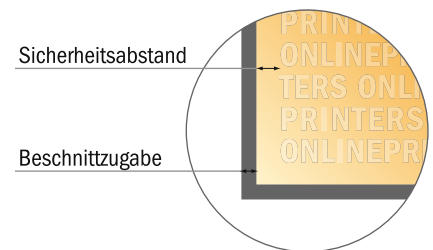

### Seitenreihenfolge

Umschlag

Innenteil

Seiten unbedingt fortlaufend und einzeln anlegen.

fertiges Produkt

- Datenformat  
(inkl. 2,00 mm Beschnitt):  
15,20 x 21,40 cm
- Endformat (geschlossen):  
14,80 x 21,00 cm
- Sicherheitsabstand  
5.00 mm: Abstand der Texte/  
Informationen zum Rand des  
Endformats, dies verhindert  
unerwünschten Anschnitt.

### Bitte beachten Sie:

- Beschnittzugabe und Sicherheitsabstand wie angegeben anlegen.
- Hintergrundfarben, Bilder oder Grafiken bis an den Rand des Datenformates anlegen.
- Bei der Produktion können durch das Schneiden, Stanzen und Falzen Toleranzen auftreten.
- Diese Skizze ist nicht maßstabsgetreu.
- Druckdatenhinweise finden Sie unter dem Menüpunkt "Druckdaten" auf [www.onlineprinters.de](http://www.onlineprinters.de)