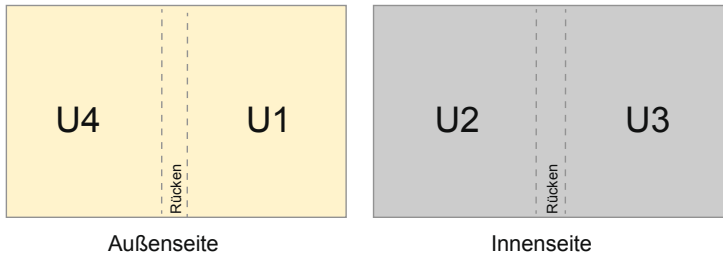

### Seitenreihenfolge

Umschlag

Innenteil

Seiten unbedingt fortlaufend und einzeln anlegen.

fertiges Produkt

- Datenformat  
(inkl. 2,00 mm Beschnitt):  
15,20 x 21,40 cm
- Endformat (geschlossen):  
14,80 x 21,00 cm
- Sicherheitsabstand  
5.00 mm: Abstand der Texte/  
Informationen zum Rand des  
Endformats, dies verhindert  
unerwünschten Anschnitt.