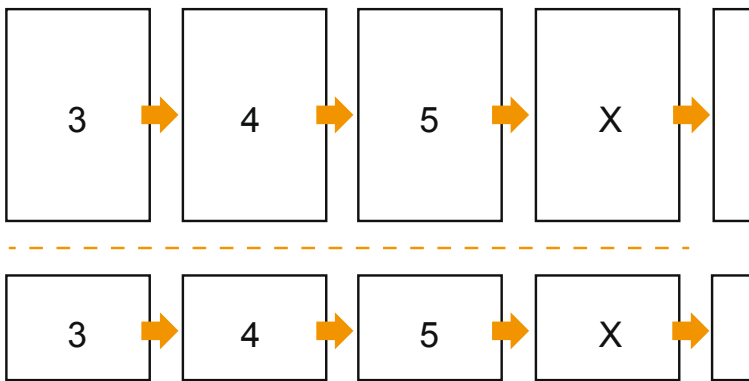

## Kataloge

DIN-A5 • Hochformat

### Seitenreihenfolge

Umschlag

Innenteil

Seiten unbedingt fortlaufend und einzeln anlegen.

fertiges Produkt

- Datenformat  
(inkl. 2,00 mm Beschnitt):  
15,20 x 21,40 cm
- Endformat (geschlossen):  
14,80 x 21,00 cm
- Sicherheitsabstand  
5.00 mm: Abstand der Texte/  
Informationen zum Rand des  
Endformats, dies verhindert  
unerwünschten Anschnitt.

### Bitte beachten Sie:

- Beschnittzugabe und Sicherheitsabstand wie angegeben anlegen.
- Hintergrundfarben, Bilder oder Grafiken bis an den Rand des Datenformates anlegen.
- Bei der Produktion können durch das Schneiden, Stanzen und Falzen Toleranzen auftreten.
- Diese Skizze ist nicht maßstabsgetreu.
- Druckdatenhinweise finden Sie unter dem Menüpunkt "Druckdaten" auf [www.onlineprinters.de](http://www.onlineprinters.de)