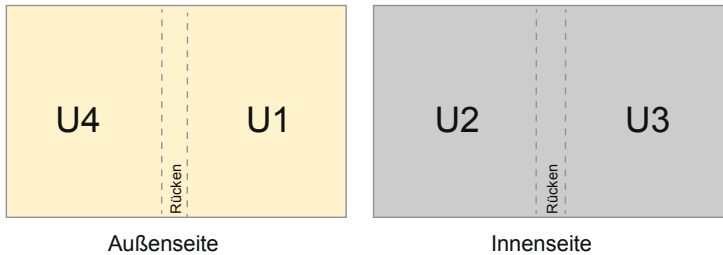

## Kataloge

DIN-A6 • Hochformat

### Seitenreihenfolge

Umschlag

Innenteil

Seiten unbedingt fortlaufend und einzeln anlegen.

fertiges Produkt

- Datenformat  
(inkl. 2,00 mm Beschnitt):  
10,90 x 15,20 cm
- Endformat (geschlossen):  
10,50 x 14,80 cm
- Sicherheitsabstand  
5.00 mm: Abstand der Texte/  
Informationen zum Rand des  
Endformats, dies verhindert  
unerwünschten Anschnitt.