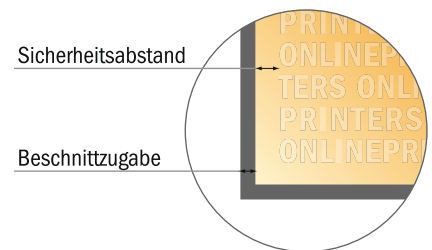

### Seitenreihenfolge

Umschlag

Innenteil

Seiten unbedingt fortlaufend und einzeln anlegen.

fertiges Produkt

- Datenformat  
(inkl. 2,00 mm Beschnitt):  
10,90 x 15,20 cm
- Endformat (geschlossen):  
10,50 x 14,80 cm
- Sicherheitsabstand  
5.00 mm: Abstand der Texte/  
Informationen zum Rand des  
Endformats, dies verhindert  
unerwünschten Anschnitt.

### Bitte beachten Sie:

- Beschnittzugabe und Sicherheitsabstand wie angegeben anlegen.
- Hintergrundfarben, Bilder oder Grafiken bis an den Rand des Datenformates anlegen.
- Bei der Produktion können durch das Schneiden, Stanzen und Falzen Toleranzen auftreten.
- Diese Skizze ist nicht maßstabsgetreu.
- Druckdatenhinweise finden Sie unter dem Menüpunkt "Druckdaten" auf [www.onlineprinters.de](http://www.onlineprinters.de)