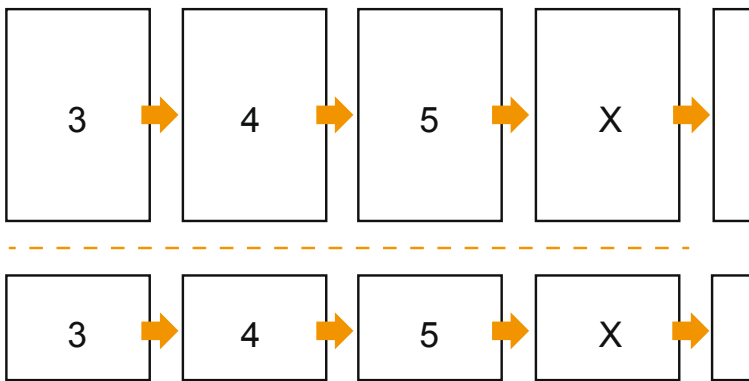

## Kataloge

DIN-A6 • Hochformat

### Seitenreihenfolge

Umschlag

Innenteil

Seiten unbedingt fortlaufend und einzeln anlegen.

fertiges Produkt

- Datenformat  
(inkl. 2,00 mm Beschnitt):  
10,90 x 15,20 cm
- Endformat (geschlossen):  
10,50 x 14,80 cm
- Sicherheitsabstand  
5.00 mm: Abstand der Texte/  
Informationen zum Rand des  
Endformats, dies verhindert  
unerwünschten Anschnitt.

### Bitte beachten Sie:

- Beschnittzugabe und Sicherheitsabstand wie angegeben anlegen.
- Hintergrundfarben, Bilder oder Grafiken bis an den Rand des Datenformates anlegen.
- Bei der Produktion können durch das Schneiden, Stanzen und Falzen Toleranzen auftreten.
- Diese Skizze ist nicht maßstabsgetreu.
- Druckdatenhinweise finden Sie unter dem Menüpunkt "Druckdaten" auf [www.onlineprinters.de](http://www.onlineprinters.de)