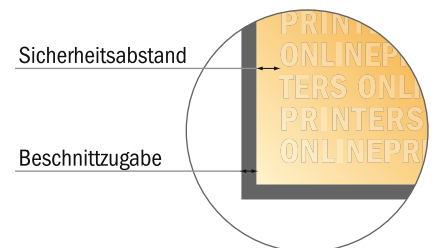

Schreibblöcke

A7-Quadrat

- Datenformat
(inkl. 2,00 mm Beschnitt):
7,80 x 7,80 cm
- Endformat:
7,40 x 7,40 cm
- Sicherheitsabstand
4 mm: Abstand der Texte/
Informationen zum Rand des
Endformats, dies verhindert
unerwünschten Anschnitt.

Bitte beachten Sie:

- Beschnittzugabe und Sicherheitsabstand wie angegeben anlegen.
- Hintergrundfarben, Bilder oder Grafiken bis an den Rand des Datenformates anlegen.
- Bei der Produktion können durch das Schneiden, Stanzen und Falzen Toleranzen auftreten.
- Diese Skizze ist nicht maßstabsgetreu.
- Druckdatenhinweise finden Sie unter dem Menüpunkt "Druckdaten" auf www.onlineprinters.de