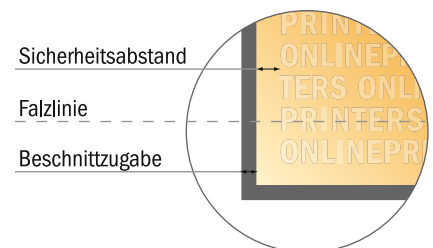

## Klappkarten Querformat

DIN-A4 • 1-Bruch-Falz • 4 Seiten

- **Datenformat**  
(inkl. 2,00 mm Beschnitt):  
59,80 x 21,40 cm
- **Endformat (offen):**  
59,40 x 21,00 cm
- **Endformat (geschlossen):**  
29,70 x 21,00 cm
- **Sicherheitsabstand**  
4 mm: Abstand der Texte/  
Informationen zum Rand des  
Endformats, dies verhindert  
unerwünschten Anschnitt.

### Bitte beachten Sie:

- Beschnittzugabe und Sicherheitsabstand wie angegeben anlegen.
- Hintergrundfarben, Bilder oder Grafiken bis an den Rand des Datenformates anlegen.
- Bei der Produktion können durch das Schneiden, Stanzen und Falzen Toleranzen auftreten.
- Diese Skizze ist nicht maßstabsgetreu.
- Druckdatenhinweise finden Sie unter dem Menüpunkt "Druckdaten" auf [www.onlineprinters.de](http://www.onlineprinters.de)