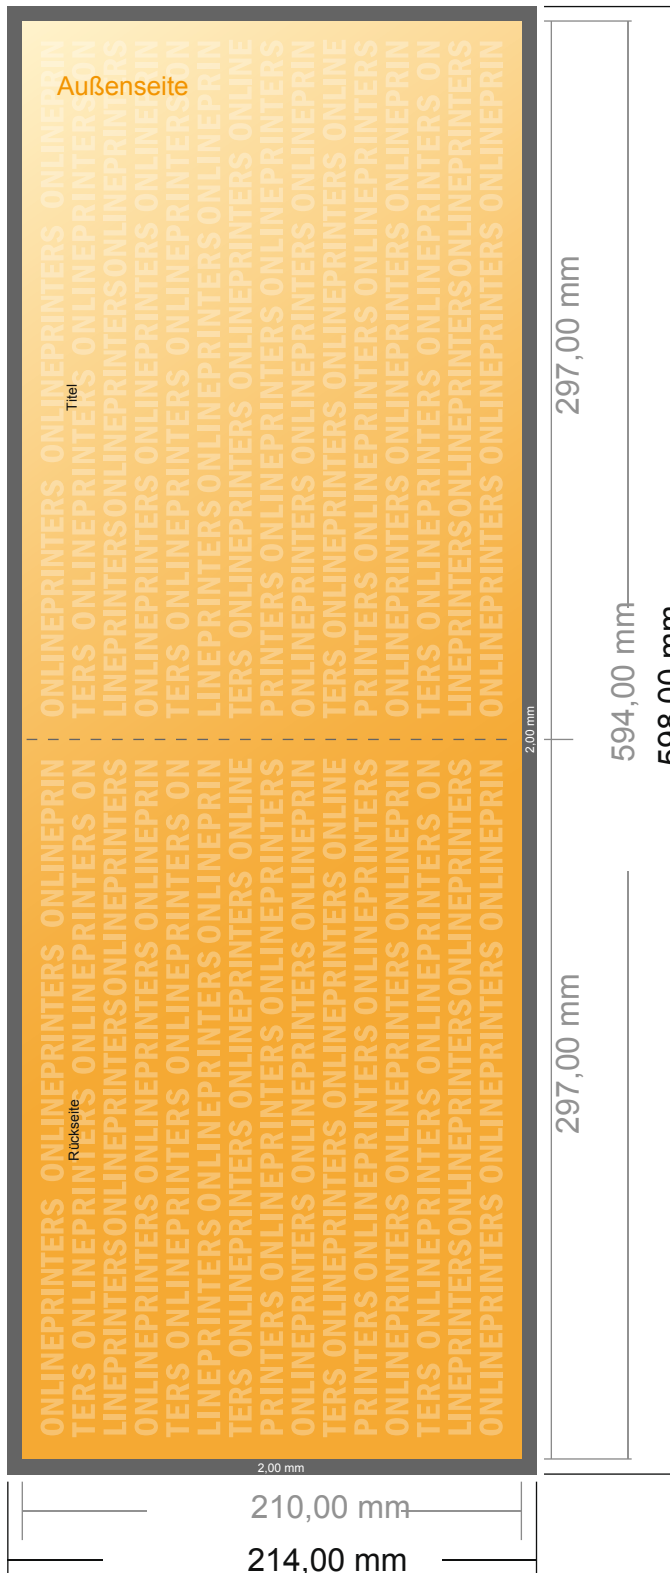

## Klappkarten Querformat

DIN-A4 • 1-Bruch-Falz • 4 Seiten

- **Datenformat**  
(inkl. 2,00 mm Beschnitt):  
59,80 x 21,40 cm
- **Endformat (offen):**  
59,40 x 21,00 cm
- **Endformat (geschlossen):**  
29,70 x 21,00 cm
- **Sicherheitsabstand**  
4 mm: Abstand der Texte/  
Informationen zum Rand des  
Endformats, dies verhindert  
unerwünschten Anschnitt.

### Bitte beachten Sie:

- Beschnittzugabe und Sicherheitsabstand wie angegeben anlegen.
- Hintergrundfarben, Bilder oder Grafiken bis an den Rand des Datenformates anlegen.
- Bei der Produktion können durch das Schneiden, Stanzen und Falzen Toleranzen auftreten.
- Diese Skizze ist nicht maßstabsgetreu.
- Druckdatenhinweise finden Sie unter dem Menüpunkt "Druckdaten" auf [www.onlineprinters.de](http://www.onlineprinters.de)