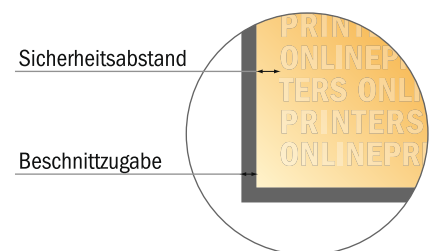

# Schreibblöcke

## A4-Quadrat

- **Datenformat**  
(inkl. 2,00 mm Beschnitt):  
21,40 x 21,40 cm
- **Endformat:**  
21,00 x 21,00 cm
- **Sicherheitsabstand**  
4 mm: Abstand der Texte/  
Informationen zum Rand des  
Endformats, dies verhindert  
unerwünschten Anschnitt.