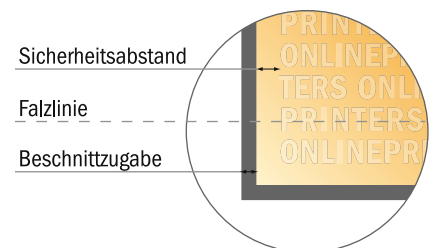

Klappkarten Querformat

8,5 x 5,5 cm • 1-Bruch-Falz • 4 Seiten

- **Datenformat**
(inkl. 2,00 mm Beschnitt):
17,40 x 5,90 cm
- **Endformat (offen):**
17,00 x 5,50 cm
- **Endformat (geschlossen):**
8,50 x 5,50 cm
- **Sicherheitsabstand**
4 mm: Abstand der Texte/
Informationen zum Rand des
Endformats, dies verhindert
unerwünschten Anschnitt.

Bitte beachten Sie:

- Beschnittzugabe und Sicherheitsabstand wie angegeben anlegen.
- Hintergrundfarben, Bilder oder Grafiken bis an den Rand des Datenformates anlegen.
- Bei der Produktion können durch das Schneiden, Stanzen und Falzen Toleranzen auftreten.
- Diese Skizze ist nicht maßstabsgetreu.
- Druckdatenhinweise finden Sie unter dem Menüpunkt "Druckdaten" auf www.onlineprinters.de