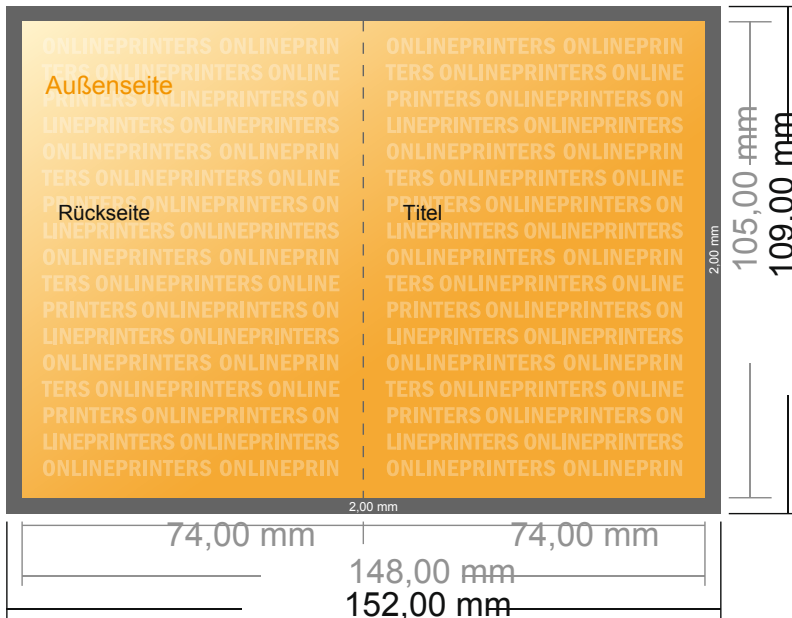

## Klappkarten Hochformat

DIN-A7 • 1-Bruch-Falz • 4 Seiten

- **Datenformat**  
(inkl. 2,00 mm Beschnitt):  
15,20 x 10,90 cm
- **Endformat (offen):**  
14,80 x 10,50 cm
- **Endformat (geschlossen):**  
7,40 x 10,50 cm
- **Sicherheitsabstand**  
4 mm: Abstand der Texte/  
Informationen zum Rand des  
Endformats, dies verhindert  
unerwünschten Anschnitt.

### Bitte beachten Sie:

- Beschnittzugabe und Sicherheitsabstand wie angegeben anlegen.
- Hintergrundfarben, Bilder oder Grafiken bis an den Rand des Datenformates anlegen.
- Bei der Produktion können durch das Schneiden, Stanzen und Falzen Toleranzen auftreten.
- Diese Skizze ist nicht maßstabsgetreu.
- Druckdatenhinweise finden Sie unter dem Menüpunkt "Druckdaten" auf [www.onlineprinters.de](http://www.onlineprinters.de)