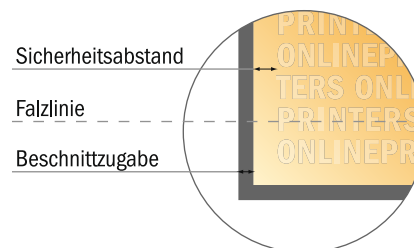

### Bitte beachten Sie:

- Beschnittzugabe und Sicherheitsabstand wie angegeben anlegen.
- Hintergrundfarben, Bilder oder Grafiken bis an den Rand des Datenformates anlegen.
- Bei der Produktion können durch das Schneiden, Stanzen und Falzen Toleranzen auftreten.
- Diese Skizze ist nicht maßstabsgetreu.
- Druckdatenhinweise finden Sie unter dem Menüpunkt "Druckdaten" auf [www.onlineprinters.de](http://www.onlineprinters.de)

## Klappkarten Hochformat

DIN-A7 • 1-Bruch-Falz • 4 Seiten

- **Datenformat**  
(inkl. 2,00 mm Beschnitt):  
15,20 x 10,90 cm
- **Endformat (offen):**  
14,80 x 10,50 cm
- **Endformat (geschlossen):**  
7,40 x 10,50 cm
- **Sicherheitsabstand**  
4 mm: Abstand der Texte/  
Informationen zum Rand des  
Endformats, dies verhindert  
unerwünschten Anschnitt.