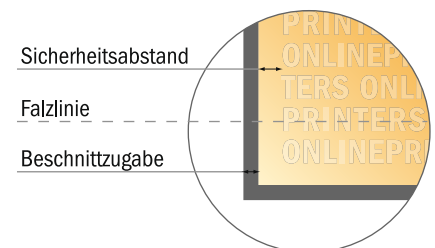

## Klappkarten Hochformat

DIN-A7 • 1-Bruch-Falz • 4 Seiten

- **Datenformat**  
(inkl. 2,00 mm Beschnitt):  
15,20 x 10,90 cm
- **Endformat (offen):**  
14,80 x 10,50 cm
- **Endformat (geschlossen):**  
7,40 x 10,50 cm
- **Sicherheitsabstand**  
4 mm: Abstand der Texte/  
Informationen zum Rand des  
Endformats, dies verhindert  
unerwünschten Anschnitt.

### Bitte beachten Sie:

- Beschnittzugabe und Sicherheitsabstand wie angegeben anlegen.
- Hintergrundfarben, Bilder oder Grafiken bis an den Rand des Datenformates anlegen.
- Bei der Produktion können durch das Schneiden, Stanzen und Falzen Toleranzen auftreten.
- Diese Skizze ist nicht maßstabsgetreu.
- Druckdatenhinweise finden Sie unter dem Menüpunkt "Druckdaten" auf [www.onlineprinters.de](http://www.onlineprinters.de)