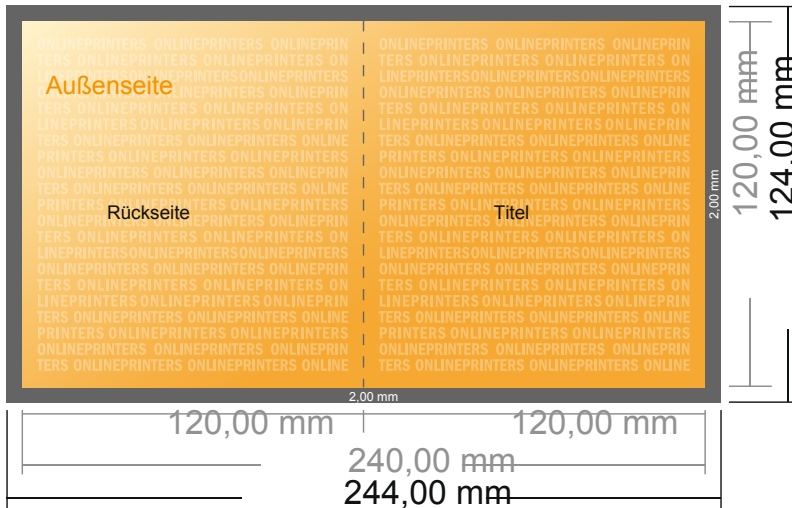

## Klappkarten Hochformat

CD-Format • 1-Bruch-Falz • 4 Seiten

- **Datenformat**  
(inkl. 2,00 mm Beschnitt):  
24,40 x 12,40 cm
- **Endformat (offen):**  
24,00 x 12,00 cm
- **Endformat (geschlossen):**  
12,00 x 12,00 cm
- **Sicherheitsabstand**  
4 mm: Abstand der Texte/  
Informationen zum Rand des  
Endformats, dies verhindert  
unerwünschten Anschnitt.

### Bitte beachten Sie:

- Beschnittzugabe und Sicherheitsabstand wie angegeben anlegen.
- Hintergrundfarben, Bilder oder Grafiken bis an den Rand des Datenformates anlegen.
- Bei der Produktion können durch das Schneiden, Stanzen und Falzen Toleranzen auftreten.
- Diese Skizze ist nicht maßstabsgetreu.
- Druckdatenhinweise finden Sie unter dem Menüpunkt "Druckdaten" auf [www.onlineprinters.de](http://www.onlineprinters.de)