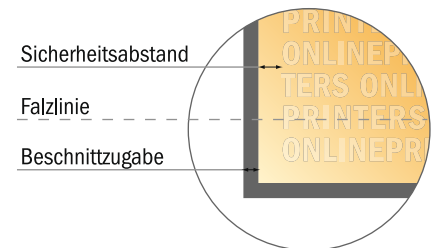

## Klappkarten Hochformat

CD-Format • 1-Bruch-Falz • 4 Seiten

- **Datenformat**  
(inkl. 2,00 mm Beschnitt):  
24,40 x 12,40 cm
- **Endformat (offen):**  
24,00 x 12,00 cm
- **Endformat (geschlossen):**  
12,00 x 12,00 cm
- **Sicherheitsabstand**  
4 mm: Abstand der Texte/  
Informationen zum Rand des  
Endformats, dies verhindert  
unerwünschten Anschnitt.

### Bitte beachten Sie:

- Beschnittzugabe und Sicherheitsabstand wie angegeben anlegen.
- Hintergrundfarben, Bilder oder Grafiken bis an den Rand des Datenformates anlegen.
- Bei der Produktion können durch das Schneiden, Stanzen und Falzen Toleranzen auftreten.
- Diese Skizze ist nicht maßstabsgetreu.
- Druckdatenhinweise finden Sie unter dem Menüpunkt "Druckdaten" auf [www.onlineprinters.de](http://www.onlineprinters.de)