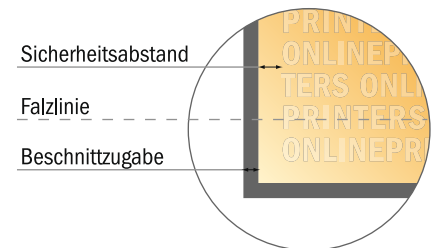

### Bitte beachten Sie:

- Beschnittzugabe und Sicherheitsabstand wie angegeben anlegen.
- Hintergrundfarben, Bilder oder Grafiken bis an den Rand des Datenformates anlegen.
- Bei der Produktion können durch das Schneiden, Stanzen und Falzen Toleranzen auftreten.
- Diese Skizze ist nicht maßstabsgetreu.
- Druckdatenhinweise finden Sie unter dem Menüpunkt "Druckdaten" auf [www.onlineprinters.de](http://www.onlineprinters.de)

## Klappkarten Hochformat

CD-Format • 1-Bruch-Falz • 4 Seiten

- **Datenformat**  
(inkl. 2,00 mm Beschnitt):  
24,40 x 12,40 cm
- **Endformat (offen):**  
24,00 x 12,00 cm
- **Endformat (geschlossen):**  
12,00 x 12,00 cm
- **Sicherheitsabstand**  
4 mm: Abstand der Texte/  
Informationen zum Rand des  
Endformats, dies verhindert  
unerwünschten Anschnitt.