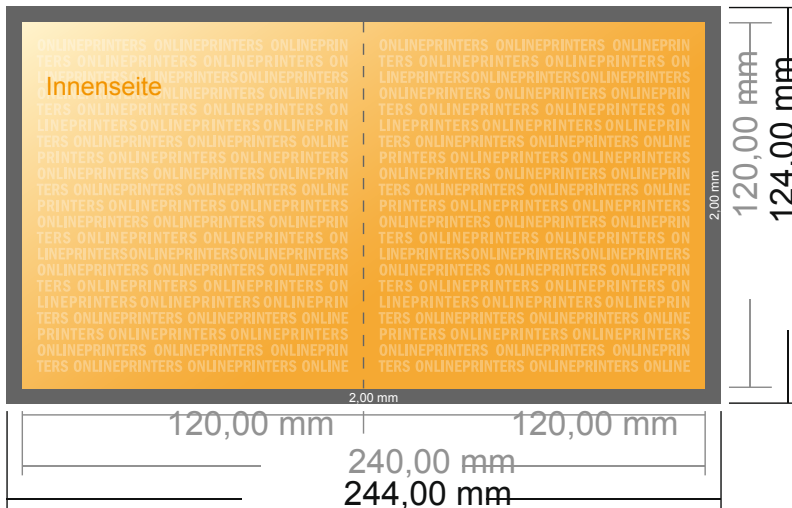

## Klappkarten Hochformat

CD-Format • 1-Bruch-Falz • 4 Seiten

- **Datenformat**  
(inkl. 2,00 mm Beschnitt):  
24,40 x 12,40 cm
- **Endformat (offen):**  
24,00 x 12,00 cm
- **Endformat (geschlossen):**  
12,00 x 12,00 cm
- **Sicherheitsabstand**  
4 mm: Abstand der Texte/  
Informationen zum Rand des  
Endformats, dies verhindert  
unerwünschten Anschnitt.

### Bitte beachten Sie:

- Beschnittzugabe und Sicherheitsabstand wie angegeben anlegen.
- Hintergrundfarben, Bilder oder Grafiken bis an den Rand des Datenformates anlegen.
- Bei der Produktion können durch das Schneiden, Stanzen und Falzen Toleranzen auftreten.
- Diese Skizze ist nicht maßstabsgetreu.
- Druckdatenhinweise finden Sie unter dem Menüpunkt "Druckdaten" auf [www.onlineprinters.de](http://www.onlineprinters.de)