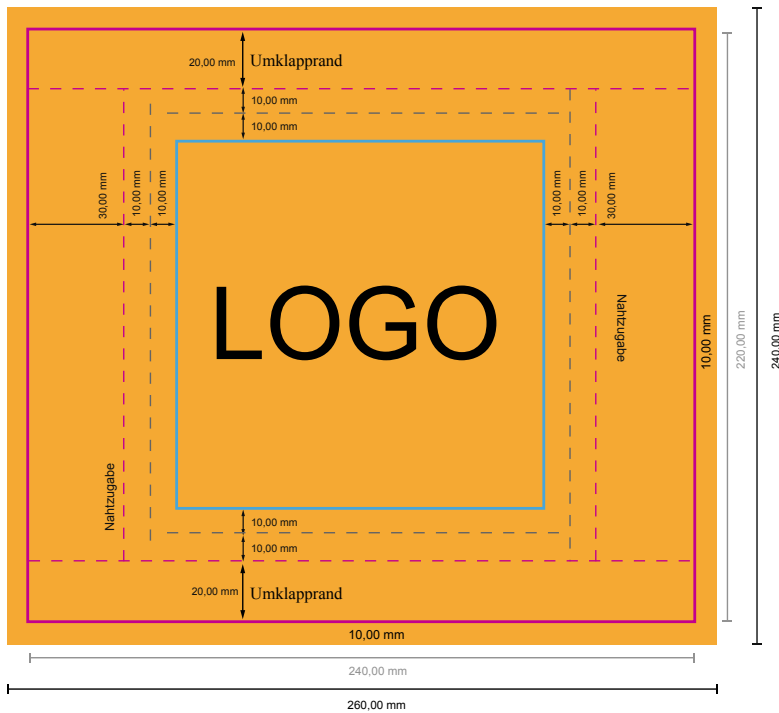

# Gesichtsmasken

STANDARD (eigenes Design)

- Datenformat  
(inkl. 10,00 mm Beschnitt):  
26,00 x 24,00 cm
- Endformat:  
24,00 x 22,00 cm
- Endformat (geschlossen):  
18,00 x 18,00 cm
- Bedruckbarer Bereich:  
18,00 x 18,00 cm

## Bitte beachten Sie:

- Beschnittzugabe und Sicherheitsabstand wie angegeben anlegen.
- Hintergrundfarben, Bilder oder Grafiken bis an den Rand des Datenformates anlegen.
- Bei der Produktion können durch das Schneiden, Stanzen und Falzen Toleranzen auftreten.
- Diese Skizze ist nicht maßstabsgetreu.
- Druckdatenhinweise finden Sie unter dem Menüpunkt "Druckdaten" auf [www.onlineprinters.de](http://www.onlineprinters.de)