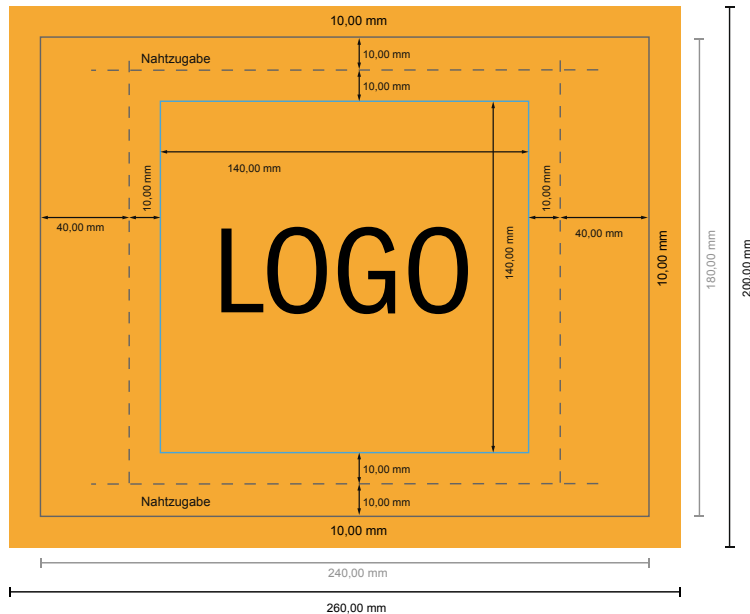

Gesichtsmasken

CLASSIC (eigenes Design)

- Datenformat
(inkl. 10,00 mm Beschnitt):
26,00 x 20,00 cm
- Endformat:
24,00 x 18,00 cm

Bitte beachten Sie:

- Beschnittzugabe und Sicherheitsabstand wie angegeben anlegen.
- Hintergrundfarben, Bilder oder Grafiken bis an den Rand des Datenformates anlegen.
- Bei der Produktion können durch das Schneiden, Stanzen und Falzen Toleranzen auftreten.
- Diese Skizze ist nicht maßstabsgetreu.
- Druckdatenhinweise finden Sie unter dem Menüpunkt "Druckdaten" auf www.onlineprinters.de