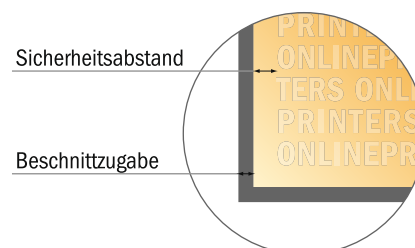

Handdesinfektionshalter

Easy

- Datenformat
(inkl. 2,00 mm Beschnitt):
7,80 x 10,90 cm
- Endformat:
7,40 x 10,50 cm
- Systemgröße:
12,00 x 115,00 cm
- **Sicherheitsabstand**
4 mm: Abstand der Texte/
Informationen zum Rand des
Endformats, dies verhindert
unerwünschten Anschnitt.

Bitte beachten Sie:

- Beschnittzugabe und Sicherheitsabstand wie angegeben anlegen.
- Hintergrundfarben, Bilder oder Grafiken bis an den Rand des Datenformates anlegen.
- Bei der Produktion können durch das Schneiden, Stanzen und Falzen Toleranzen auftreten.
- Diese Skizze ist nicht maßstabsgetreu.
- Druckdatenhinweise finden Sie unter dem Menüpunkt "Druckdaten" auf www.onlineprinters.de