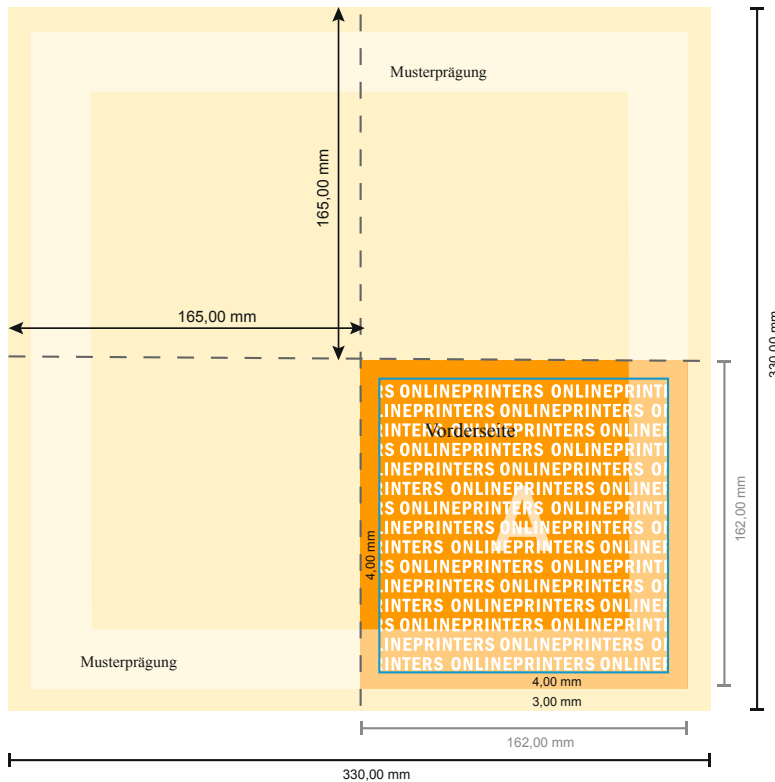

Servietten (BIO-Tissue)

33 x 33 cm • 1/4-Falz

- Datenformat
(inkl. 3,00 mm Beschnitt):
16,50 x 16,50 cm
- Endformat (offen):
33,00 x 33,00 cm
- Endformat (geschlossen):
16,50 x 16,50 cm
- Bedruckbarer Bereich:
16,20 x 16,20 cm
- **Sicherheitsabstand**
4 mm: Abstand der Texte/
Informationen zum Rand des
Endformats, dies verhindert
unerwünschten Anschnitt.

Bitte beachten Sie:

- Beschnittzugabe und Sicherheitsabstand wie angegeben anlegen.
- Hintergrundfarben, Bilder oder Grafiken bis an den Rand des Datenformates anlegen.
- Bei der Produktion können durch das Schneiden, Stanzen und Falzen Toleranzen auftreten.
- Diese Skizze ist nicht maßstabsgetreu.
- Druckdatenhinweise finden Sie unter dem Menüpunkt "Druckdaten" auf www.onlineprinters.de