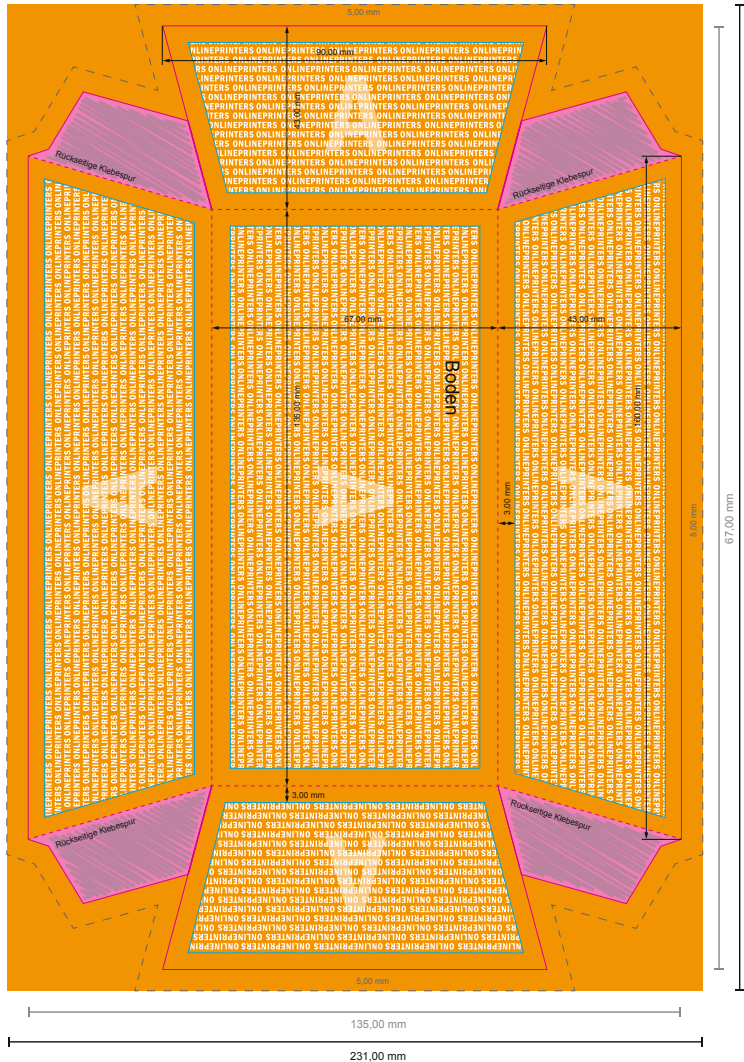

Snackschalen

13,5 x 6,7 x 4,3 cm

Formatansicht um 90 Grad gedreht.

ACHTUNG

Bitte entfernen Sie die Stanzkontur aus der Downloadvorlage, bevor Sie ihre Druckdaten generieren.
Bitte verdeutlichen Sie uns den Stand der Stanzkontur anhand einer zweiten Datei (Ansichtsdatei).

- **Datenformat:**
22,10 x 15,30 cm
- **Datenformat (inkl. 5,00 mm Beschnitt):**
23,10 x 16,30 cm
- **Endformat:**
13,50 x 6,70 cm
- **Sicherheitsabstand**
4 mm: Abstand der Texte/ Informationen zum Rand des Endformats, dies verhindert unerwünschten Anschnitt.

Bitte beachten Sie:

- Beschnittzugabe und Sicherheitsabstand wie angegeben anlegen.
- Hintergrundfarben, Bilder oder Grafiken bis an den Rand des Datenformates anlegen.
- Bei der Produktion können durch das Schneiden, Stanzen und Falzen Toleranzen auftreten.
- Diese Skizze ist nicht maßstabsgetreu.
- Druckdatenhinweise finden Sie unter dem Menüpunkt "Druckdaten" auf www.onlineprinters.de