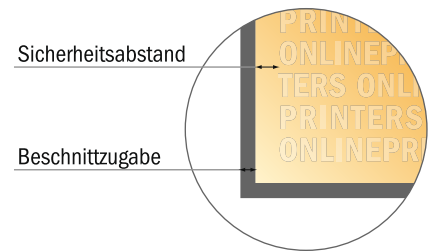

Tragetaschen mit Papierkordelgriffen STANDARD

42 x 35 x 12 cm

Formatansicht um 90 Grad gedreht.

ACHTUNG

Bitte entfernen Sie die Stanzkontur aus der Downloadvorlage, bevor Sie ihre Druckdaten generieren.
Bitte verdeutlichen Sie uns den Stand der Stanzkontur anhand einer zweiten Datei (Ansichtsdatei).

- Datenformat
(inkl. 3,00 mm Beschnitt):
108,60 x 44,00 cm
- Endformat (offen):
108,00 x 43,40 cm
- Endformat (geschlossen):
42,00 x 35,00 x 12,00 cm
- Sicherheitsabstand
5.00 mm: Abstand der Texte/
Informationen zum Rand des
Endformats, dies verhindert
unerwünschten Anschnitt.