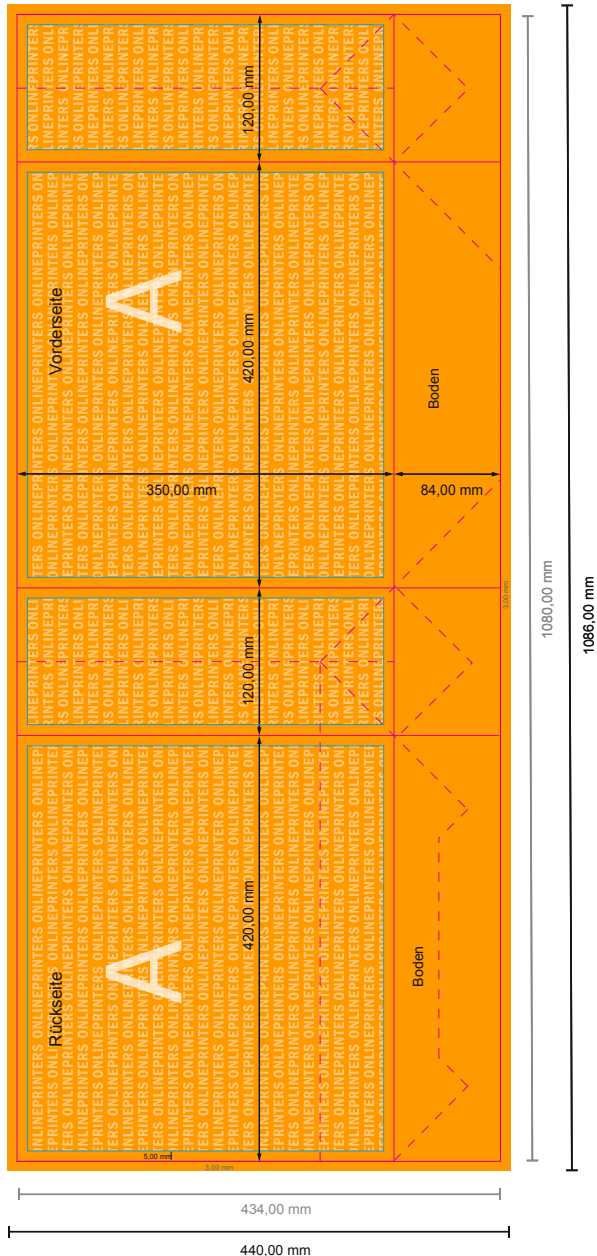

Tragetaschen mit Papierkordelgriffen STANDARD

42 x 35 x 12 cm

Formatansicht um 90 Grad gedreht.

ACHTUNG

Bitte entfernen Sie die Stanzkontur aus der Downloadvorlage, bevor Sie ihre Druckdaten generieren.
Bitte verdeutlichen Sie uns den Stand der Stanzkontur anhand einer zweiten Datei (Ansichtsdatei).

- Datenformat
(inkl. 3,00 mm Beschnitt):
108,60 x 44,00 cm
- Endformat (offen):
108,00 x 43,40 cm
- Endformat (geschlossen):
42,00 x 35,00 x 12,00 cm
- Sicherheitsabstand
5.00 mm: Abstand der Texte/
Informationen zum Rand des
Endformats, dies verhindert
unerwünschten Anschnitt.

Bitte beachten Sie:

- Beschnittzugabe und Sicherheitsabstand wie angegeben anlegen.
- Hintergrundfarben, Bilder oder Grafiken bis an den Rand des Datenformates anlegen.
- Bei der Produktion können durch das Schneiden, Stanzen und Falzen Toleranzen auftreten.
- Diese Skizze ist nicht maßstabsgetreu.
- Druckdatenhinweise finden Sie unter dem Menüpunkt "Druckdaten" auf www.onlineprinters.de