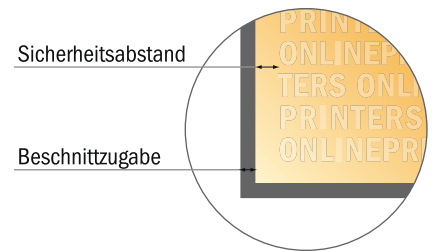

Tragetaschen mit Papierkordelgriffen CLASSIC

31 x 25 x 12 cm

Formatansicht um 90 Grad gedreht.

- Datenformat
(inkl. 3,00 mm Beschnitt):
86,60 x 34,00 cm
- Endformat (offen):
86,00 x 33,40 cm
- Endformat (geschlossen):
31,00 x 25,00 x 12,00 cm
- Sicherheitsabstand
5.00 mm: Abstand der Texte/
Informationen zum Rand des
Endformats, dies verhindert
unerwünschten Anschnitt.

Bitte beachten Sie:

- Beschnittzugabe und Sicherheitsabstand wie angegeben anlegen.
- Hintergrundfarben, Bilder oder Grafiken bis an den Rand des Datenformates anlegen.
- Bei der Produktion können durch das Schneiden, Stanzen und Falzen Toleranzen auftreten.
- Diese Skizze ist nicht maßstabsgetreu.
- Druckdatenhinweise finden Sie unter dem Menüpunkt "Druckdaten" auf www.onlineprinters.de