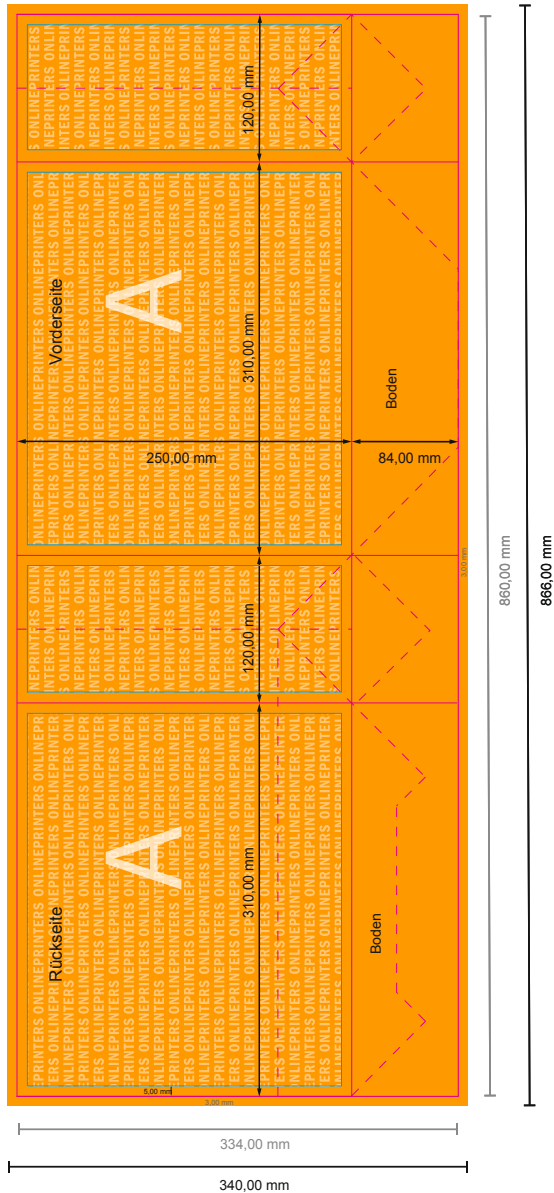

Tragetaschen mit Papierkordelgriffen CLASSIC

31 x 25 x 12 cm

Formatansicht um 90 Grad gedreht.

- Datenformat
(inkl. 3,00 mm Beschnitt):
86,60 x 34,00 cm
- Endformat (offen):
86,00 x 33,40 cm
- Endformat (geschlossen):
31,00 x 25,00 x 12,00 cm
- Sicherheitsabstand
5.00 mm: Abstand der Texte/
Informationen zum Rand des
Endformats, dies verhindert
unerwünschten Anschnitt.

Bitte beachten Sie:

- Beschnittzugabe und Sicherheitsabstand wie angegeben anlegen.
- Hintergrundfarben, Bilder oder Grafiken bis an den Rand des Datenformates anlegen.
- Bei der Produktion können durch das Schneiden, Stanzen und Falzen Toleranzen auftreten.
- Diese Skizze ist nicht maßstabsgetreu.
- Druckdatenhinweise finden Sie unter dem Menüpunkt "Druckdaten" auf www.onlineprinters.de