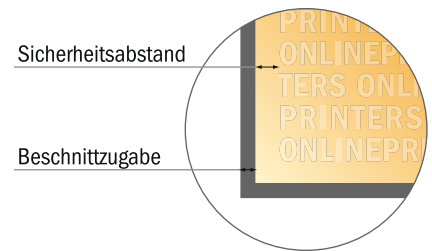

Grifflochtaschen STANDARD

35 x 25 x 10 cm

Formatansicht um 90 Grad gedreht.

ACHTUNG

Bitte entfernen Sie die Stanzkontur aus der Downloadvorlage, bevor Sie ihre Druckdaten generieren.

Bitte verdeutlichen Sie uns den Stand der Stanzkontur anhand einer zweiten Datei (Ansichtsdatei).

- **Datenformat**
(inkl. 3,00 mm Beschnitt):
92,60 x 39,60 cm
- **Endformat (offen):**
92,00 x 39,00 cm
- **Endformat (geschlossen):**
35,00 x 25,00 x 10,00 cm
- **Sicherheitsabstand**
5.00 mm: Abstand der Texte/ Informationen zum Rand des Endformats, dies verhindert unerwünschten Anschnitt.